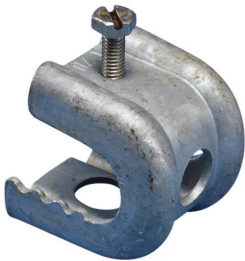

## CARACTERÍSTICAS

Mordaza de viga multifuncional

Usar con abrazadera de cable/conduit/tubo o arandela cuadrada para la mordaza en C multifuncional

## ESPECIFICACIONES

Table 1/2

Número de catálogo	Número de artículo	Material	Acabado	Espesor del reborde (FT)	Tamaño de taladro (HS)	Diámetro del tornillo (Sc)
C20HD	336100	Acero	Caliente-inmersión galvanizada	4 - 20 mm	14 mm	6
C20S4	336130	Acero inoxidable 304 (EN 1,4301)		4 - 20 mm	14 mm	6
C45HD	336120	Acero	Caliente-inmersión galvanizada	30 - 44 mm	14 mm	8
C45S4	336150	Acero inoxidable 304 (EN 1,4301)		30 - 44 mm	14 mm	8
C30S4	336140	Acero inoxidable 304 (EN 1,4301)		17 - 30 mm	14 mm	8
C30HD	336110	Acero	Caliente-inmersión galvanizada	17 - 30 mm	14 mm	8

Table 2/2

Número de catálogo	Número de artículo	Longitud del tornillo (L)	Par de apriete (TQ)	Carga estática
C20HD	336100	25mm	3 N·m	1100N
C20S4	336130	25mm	3 N·m	1100N
C45HD	336120	30mm	3 N·m	1100N
C45S4	336150	30mm	3 N·m	1100N
C30S4	336140	30mm	3 N·m	1100N
C30HD	336110	30mm	3 N·m	1100N

## DETALLES ADICIONALES DEL PRODUCTO

El tornillo de presión debe estar apretado con torsión en el lado inclinado de la viga en I.