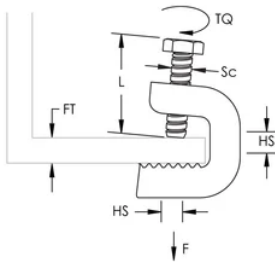

Table 2/2

Número de catálogo	Número de artículo	Longitud del tornillo (L)	Par de apriete (TQ)	Carga estática
C20HD	336100	25mm	3 N·m	1100N
C20S4	336130	25mm	3 N·m	1100N
C45HD	336120	30mm	3 N·m	1100N
C45S4	336150	30mm	3 N·m	1100N
C30S4	336140	30mm	3 N·m	1100N
C30HD	336110	30mm	3 N·m	1100N

DETALLES ADICIONALES DEL PRODUCTO

El tornillo de presión debe estar apretado con torsión en el lado inclinado de la viga en I.

DIAGRAMAS

ADVERTENCIA

Los productos nVent deben instalarse y usarse solo como se indica en las hojas de instrucciones y materiales de capacitación del producto nVent. Instruction sheets are available at www.nvent.com and from your nVent customer service representative. La instalación incorrecta, el mal uso, la aplicación incorrecta u otras fallas en el seguimiento completo de las instrucciones y advertencias de nVent pueden causar el mal funcionamiento del producto, daños a la propiedad, lesiones corporales graves y la muerte y/o anular la garantía.