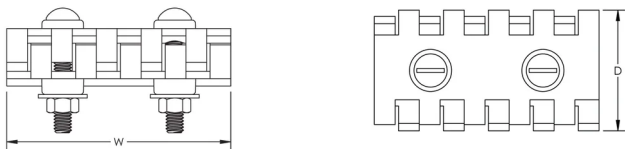

DIAGRAMAS

ADVERTENCIA

Los productos nVent deben instalarse y usarse solo como se indica en las hojas de instrucciones y materiales de capacitación del producto nVent. Instruction sheets are available at www.nvent.com and from your nVent customer service representative. La instalación incorrecta, el mal uso, la aplicación incorrecta u otras fallas en el seguimiento completo de las instrucciones y advertencias de nVent pueden causar el mal funcionamiento del producto, daños a la propiedad, lesiones corporales graves y la muerte y/o anular la garantía.

Norteamérica

+1.800.753.9221

Opción 1: Atención al cliente

Opción 2: Soporte técnico

Europa

Países Bajos:

+31 800-0200135

Francia:

+33 800 901 793

Europa

Alemania:

800 1890272

Otros países:

+31 13 5835404

Asia-Pacífico

Shanghái:

+86 21 2412 1618/19

Sídney:

+61 2 9751 8500

Nuestra poderosa cartera de marcas:

CADDY

ERICO

HOFFMAN

ILSCO

SCHROFF

TRACHTE