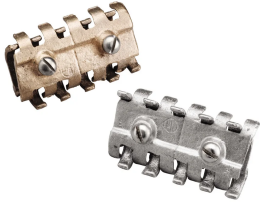

# Conector de cable paralelo 528

## CARACTERÍSTICAS

Empalme de cable con sujeción de tensión positiva de dos pernos en el cable o alambre

Para uso con todos los cables de tamaño completo en estructuras de clase I/II

## ESPECIFICACIONES

**Tamaño del conductor, UL:** Clase 1 - Clase 2 (4/0 máx.)

Table 1/1

Número de catálogo	Material	Acabado	Fondo (D)	Anchura (W)	Peso por unidad	Certificaciones
LPA528	Aluminio	Desnudo	101.6mm	51.31 mm	0.12 kg	E202878-Combined_CoC, E202878-Combined_CoC
LPC528L	Cobre	Estañado	101.6mm	51.31 mm	0.31 kg	
LPC528	Cobre	Desnudo	101.6mm	51.31 mm	0.31 kg	