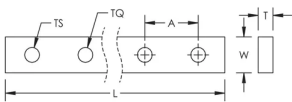

Número de catálogo	Número de artículo	Anchura (W)	Espesor (T)	Longitud (L)	Tamaño de rosca (TS)	Par de apriete (TQ)
TCB18X4-1M	549200	18 mm	4 mm	1000mm	M8	11 N·m
TCB12X4-2M	550190	12 mm	4 mm	1985mm	M5	2 N·m
TCB12X5-1M	549220	12 mm	5 mm	990mm	M5	5.5 N·m

Table 2/2

Número de catálogo	Número de artículo	A	Peso por unidad
TCB12X2-1M	549230	18 mm	0.3 kg
TCB12X4-1M	550200	18 mm	0.43 kg
TCB25X4-1M	549210	20 mm	0.8 kg
TCB18X4-1M	549200	20 mm	0.6 kg
TCB12X4-2M	550190	18 mm	0.85 kg
TCB12X5-1M	549220	18 mm	0.5 kg

DIAGRAMAS

ADVERTENCIA

Los productos nVent deben instalarse y usarse solo como se indica en las hojas de instrucciones y materiales de capacitación del producto nVent. Instruction sheets are available at www.nvent.com and from your nVent customer service representative. La instalación incorrecta, el mal uso, la aplicación incorrecta u otras fallas en el seguimiento completo de las instrucciones y advertencias de nVent pueden causar el mal funcionamiento del producto, daños a la propiedad, lesiones corporales graves y la muerte y/o anular la garantía.

Norteamérica

+1.800.753.9221

Opción 1: Atención al cliente

Opción 2: Soporte técnico

Europa

Países Bajos:

+31 800-0200135

Francia:

+33 800 901 793

Europa

Alemania:

800 1890272

Otros países:

+31 13 5835404