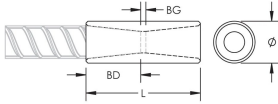

DETALLES ADICIONALES DEL PRODUCTO

Bar dimensions and weights listed may vary by region. Coupler sizes not shown may be available by special order. Contact your nVent LENTON representative for more information.

DIAGRAMAS

ADVERTENCIA

Los productos nVent deben instalarse y usarse solo como se indica en las hojas de instrucciones y materiales de capacitación del producto nVent. Instruction sheets are available at www.nvent.com and from your nVent customer service representative. La instalación incorrecta, el mal uso, la aplicación incorrecta u otras fallas en el seguimiento completo de las instrucciones y advertencias de nVent pueden causar el mal funcionamiento del producto, daños a la propiedad, lesiones corporales graves y la muerte y/o anular la garantía.

Norteamérica

+1.800.753.9221

Opción 1: Atención al cliente

Opción 2: Soporte técnico

Europa

Países Bajos:

+31 800-0200135

Francia:

+33 800 901 793

Europa

Alemania:

800 1890272

Otros países:

+31 13 5835404