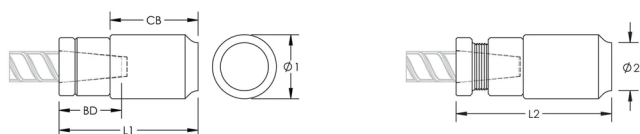

Cuerpo del acoplador (CB): 73mm

Peso por unidad: 2.72 kg

Diseñado para cumplir: AASHTO;ABNT NBR 8548:1984;ACI 318 Tipo 1 (rendimiento especificado del 125%);ACI 318 Tipo 2 (tracción especificada);ACI 349;ACI 359;AS3600

Cantidad del paquete: 6

DETALLES ADICIONALES DEL PRODUCTO

Bar dimensions and weights listed may vary by region. Coupler sizes not shown may be available by special order. Contact your nVent LENTON representative for more information.

DIAGRAMAS

ADVERTENCIA

Los productos nVent deben instalarse y usarse solo como se indica en las hojas de instrucciones y materiales de capacitación del producto nVent. Instruction sheets are available at www.nvent.com and from your nVent customer service representative. La instalación incorrecta, el mal uso, la aplicación incorrecta u otras fallas en el seguimiento completo de las instrucciones y advertencias de nVent pueden causar el mal funcionamiento del producto, daños a la propiedad, lesiones corporales graves y la muerte y/o anular la garantía.

Norteamérica

+1.800.753.9221

Opción 1: Atención al cliente

Opción 2: Soporte técnico

Europa

Países Bajos:

+31 800-0200135

Francia:

+33 800 901 793

Europa

Alemania:

800 1890272

Otros países:

+31 13 5835404

Asia-Pacífico

Shanghái:

+86 21 2412 1618/19

Sídney:

+61 2 9751 8500

Nuestra poderosa cartera de marcas:

CADDY

ERICO

HOFFMAN

ILSCO

SCHROFF

TRACHTE