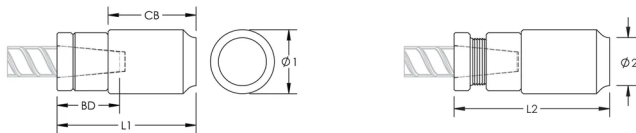

Diseñado para cumplir: AASHTO;ABNT NBR 8548:1984;ACI 318 Tipo 1 (rendimiento especificado del 125%);ACI 318 Tipo 2 (tracción especificada);ACI 349;ACI 359;AS3600

Cantidad del paquete: 1

DETALLES ADICIONALES DEL PRODUCTO

Bar dimensions and weights listed may vary by region. Coupler sizes not shown may be available by special order. Contact your nVent LENTON representative for more information.

DIAGRAMAS

ADVERTENCIA

Los productos nVent deben instalarse y usarse solo como se indica en las hojas de instrucciones y materiales de capacitación del producto nVent. Instruction sheets are available at www.nvent.com and from your nVent customer service representative. La instalación incorrecta, el mal uso, la aplicación incorrecta u otras fallas en el seguimiento completo de las instrucciones y advertencias de nVent pueden causar el mal funcionamiento del producto, daños a la propiedad, lesiones corporales graves y la muerte y/o anular la garantía.

Norteamérica

+1.800.753.9221

Opción 1: Atención al cliente

Opción 2: Soporte técnico

Europa

Países Bajos:

+31 800-0200135

Francia:

+33 800 901 793

Europa

Alemania:

800 1890272

Otros países:

+31 13 5835404

Asia-Pacífico

Shanghái:

+86 21 2412 1618/19

Sídney:

+61 2 9751 8500

Nuestra poderosa cartera de marcas:

CADDY

ERICO

HOFFMAN

ILSCO

SCHROFF

TRACHTE