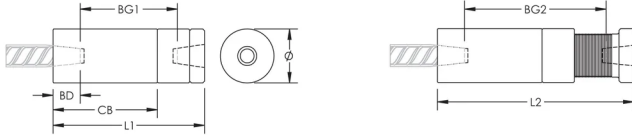

DETALLES ADICIONALES DEL PRODUCTO

Bar dimensions and weights listed may vary by region. Coupler sizes not shown may be available by special order. Contact your nVent LENTON representative for more information.

DIAGRAMAS

ADVERTENCIA

Los productos nVent deben instalarse y usarse solo como se indica en las hojas de instrucciones y materiales de capacitación del producto nVent. Instruction sheets are available at www.nvent.com and from your nVent customer service representative. La instalación incorrecta, el mal uso, la aplicación incorrecta u otras fallas en el seguimiento completo de las instrucciones y advertencias de nVent pueden causar el mal funcionamiento del producto, daños a la propiedad, lesiones corporales graves y la muerte y/o anular la garantía.

Norteamérica

+1.800.753.9221

Opción 1: Atención al cliente

Opción 2: Soporte técnico

Europa

Países Bajos:

+31 800-0200135

Francia:

+33 800 901 793

Europa

Alemania:

800 1890272

Otros países:

+31 13 5835404

Asia-Pacífico

Shanghái:

+86 21 2412 1618/19

Sídney:

+61 2 9751 8500

Nuestra poderosa cartera de marcas:

CADDY

ERICO

HOFFMAN

ILSCO

SCHROFF

TRACHTE