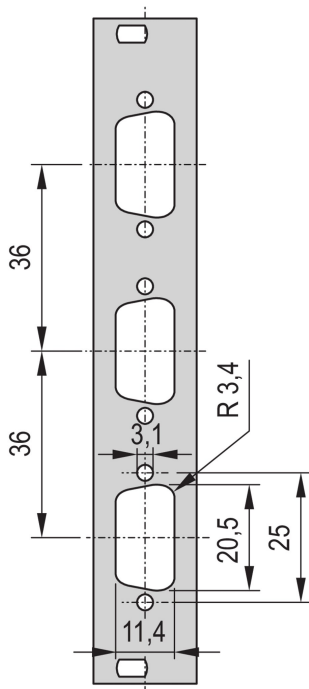

19" panel frontal con SUB-D recorte

Panel frontal de 19" con SUB-D recorte o FDDI recorte.

CERTIFICACIONES

CARACTERÍSTICAS

Panel frontal de 19" con recorte para Sub-D, ST tipo 3 o FDDI

ESPECIFICACIONES

Fondo (D):	2.5mm
Material:	Aluminio
Tipo de accesorio:	Panel frontal
Tipo de producto:	Panel frontal

Table 1/2

Número de catálogo	Altura del rack	Ancho del rack	Cantidad del paquete	Acabado frontal	Acabado trasero	Número de pines
30118-334	3U	4HP	1	Pintado	Conductivo	25
30118-332	3U	4HP	1	Pintado	Conductivo	(3) 9
30118-335	3U	4HP	1	Pintado	Conductivo	25
30118-338	3U	4HP	1	Pintado	Conductivo	(1) 9
30118-336	3U	4HP	1	Pintado	Conductivo	(2) 9

Table 2/2

Número de catálogo	Código de color	Acabado	Altura (H)	Anchura (W)
30118-334	RAL 7035	Polvo recubierto	128.4mm	19.98mm
30118-332	RAL 7035	Polvo recubierto	128.4mm	19.98mm
30118-335	RAL 7035	Polvo recubierto	128.4mm	19.98mm
30118-338	RAL 7035	Polvo recubierto	128.4mm	19.98mm
30118-336	RAL 7035	Polvo recubierto	128.4mm	19.98mm