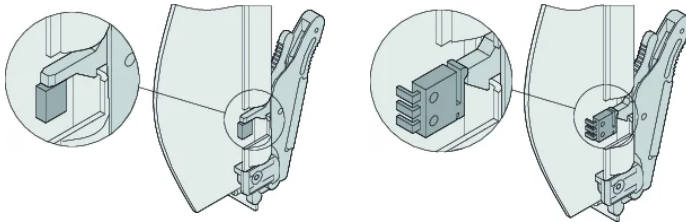

CARACTERÍSTICAS

Panel frontal (reforzado con diecast endpiece)

ATCA IEA mango con carga de resorte

EMC junta textil y material de fijación

ESPECIFICACIONES

- Ancho del rack:** 6HP
Altura del rack: 8U
Tipo de accesorio: Panel frontal
Tipo de producto: Panel frontal

Table 1/2

Número de catálogo	Material	Acabado	Cantidad del paquete	Acabado frontal	Acabado trasero	Fondo (D)
20818-160	Acero inoxidable		1	Crudo	Crudo	1mm
20818-169	Aluminio	Pasivado	1	Crudo	Crudo	1mm

Número de catálogo	Material	Acabado	Cantidad del paquete	Acabado frontal	Acabado trasero	Fondo (D)
20818-161	Acero inoxidable		1	Crudo	Crudo	1mm
20818-170	Aluminio	Pasivado	1	Crudo	Crudo	1mm

Table 2/2

Número de catálogo	Altura (H)	Anchura (W)
20818-160	323.15mm	28.95mm
20818-169	323.15mm	28.95mm
20818-161	323.15mm	28.95mm
20818-170	323.15mm	28.95mm

DIAGRAMAS

ADVERTENCIA

Los productos nVent deben instalarse y usarse solo como se indica en las hojas de instrucciones y materiales de capacitación del producto nVent. Instruction sheets are available at www.nvent.com and from your nVent customer service representative. La instalación incorrecta, el mal uso, la aplicación incorrecta u otras fallas en el seguimiento completo de las instrucciones y advertencias de nVent pueden causar el mal funcionamiento del producto, daños a la propiedad, lesiones corporales graves y la muerte y/o anular la garantía.