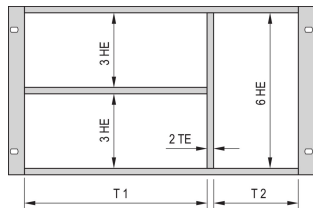

Kit de montaje combinado para chasis

El montaje combinado permite la opción de dividir un subrack o caja de 6 U alto en secciones de 2 x 3 U y 6 U. Diferentes versiones están disponibles.

CERTIFICACIONES

CARACTERÍSTICAS

Diseñado para aceptar Euroboards (100 mm de alto) y Euroboards dobles (233,35 mm de alto)

Subdivisión de la zona de concentración de 6 U en: 2 x 3 U, 1 x 6 U

ESPECIFICACIONES

Altura del rack:	6U
Tipo:	Combinados
Familia de productos:	EuropacPRO
Tipo de producto:	Kit de montaje
Compatible con:	Subpistas

Table 1/1

Número de catálogo	Cantidad del paquete	Ancho del rack 1	Ancho del rack 2	Material
24562-440	1	40HP	42HP	Aluminio, Aleación de zinc
24562-442	1	42HP	40HP	Aluminio, Aleación de zinc
24562-484	1	84HP		Aluminio, Aleación de zinc
24562-420	1	20HP	62HP	Aluminio, Aleación de zinc

Número de catálogo	Cantidad del paquete	Ancho del rack 1	Ancho del rack 2	Material
24562-463	1	63HP	19HP	Aluminio, Aleación de zinc

DETALLES ADICIONALES DEL PRODUCTO

Por favor ordene por separado: Panel frontal 6 U, 2 HP para cubrir el puntal.