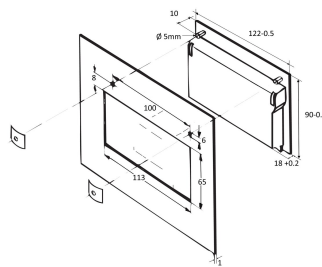

Manija de plástico plegable

NÚMERO DE CATÁLOGO

10505-014

Las manijas plegables se pueden utilizar en lugar de las manijas premontadas.

CERTIFICACIONES

CARACTERÍSTICAS

Capacidad de carga estática 20 kg/par

Lock-in en posición plegada y desplegada

Para la clase de protección de casos hasta IP 40

ATRIBUTOS DEL PRODUCTO

Tipo de producto: Manija

Tipo: Estático

Compatible con: Casos

Tipo de mango: Manija plegable

Material: Poliamida 6

Color: Gris

Carga estática: 20kg

Cantidad del paquete: 1