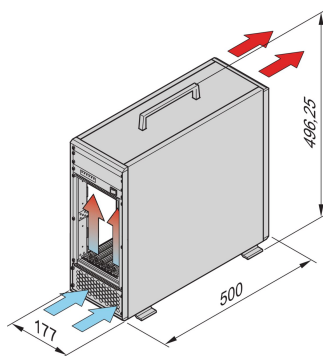

Sistema VME64x, Torre, 4 U, PSU de marco abierto

NÚMERO DE CATÁLOGO

10836-050

Sistema de torre VME64 para 7 placas VME64x 6 U, 160 mm. La alimentación del sistema se suministra mediante una fuente de alimentación de marco abierto. Un módulo de control de ventilador monitorea los ventiladores, la temperatura y el voltaje.

CERTIFICACIONES

CARACTERÍSTICAS

Sistema de acuerdo con IEC 60297-3-101, 102, 103; IEEE 1101.1, 1101.10/11; placa trasera cumple con VITA 1,1-1997

Fuente de alimentación, marco abierto, 560 W (400 W a < 180 VAC)