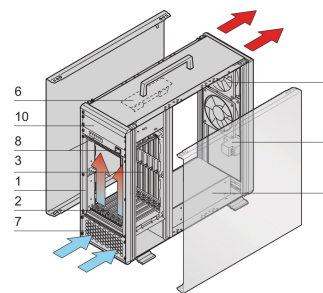

Sistema VME64x, Torre, 4 U, PSU de marco abierto

NÚMERO DE CATÁLOGO

10836-050

Sistema de torre VME64 para 7 placas VME64x 6 U, 160 mm. La alimentación del sistema se suministra mediante una fuente de alimentación de marco abierto. Un módulo de control de ventilador monitorea los ventiladores, la temperatura y el voltaje.

Sistema para montaje estándar de placa con formato de placa, 6 U, 160 mm de profundidad

Módulo de visualización para voltajes de funcionamiento DC, ventilador y alarma de temperatura

Opción para montar una unidad de DVD de 5,25"

ATRIBUTOS DEL PRODUCTO

Tipo de producto: Sistema

Número de ranuras: 7

Tipo: Torre

Tipo de panel posterior: 6 U VME64 Extensión

Transferencia de datos: VME64; VME2eSST

Potencia por ranura: 30W

Tensión de entrada de CA: 100 – 240V