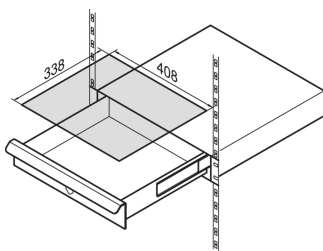

## NÚMERO DE CATÁLOGO

**20110-055**

Cajones de 19" permiten el montaje de ordenadores portátiles, superficies de escritura para operaciones fáciles. El cajón SCHROFF 19" tiene una capacidad de carga de 15 KG, lo que permite montar una amplia gama de productos en el cajón.

## CARACTERÍSTICAS

Capacidad de carga estática 15 kg

Superficie de escritura opcional