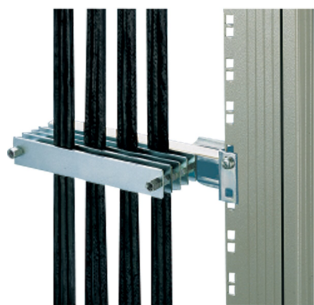

# C Perfil Sandwich Cable Abrazadera

## NÚMERO DE CATÁLOGO

**20118-740**

Abrazadera de cable sándwich para perfil C.

## CARACTERÍSTICAS

Para diámetros de cable 4 ... 7 mm, ancho utilizable 190 mm

Enrutamiento de cables en hasta 5 aviones

## ATRIBUTOS DEL PRODUCTO

Tipo de producto: Abrazadera de cable

Acabado: Zinc plateado

Material: Acero

Net Weight: 0.925kg

Cantidad del paquete: 1