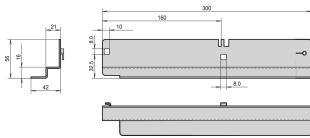

Carril deslizante Labrack, 40 kg, 1 par

NÚMERO DE CATÁLOGO

20119-080

Carril deslizante Labrack con capacidad de carga de 40 kg para el montaje en los verticales desnudos del gabinete o soportes deslizantes de 19". El carril deslizante soporta estante de pesado 19" chasis.

CERTIFICACIONES

CARACTERÍSTICAS

Para el montaje en bastidores móviles de laboratorio de 19", con montajes de panel alsoon estacionarios 19" bastidores de laboratorio

Carga estática?Capacidad de carga 40 kg por par

ATRIBUTOS DEL PRODUCTO

Cantidad del paquete: 2

Acabado: Zinc plateado

Material: Acero

Familia de productos: Labrack

Tipo de producto: Carril de deslizamiento

Carga estática: 40kg

Net Weight: 0.99kg

DETALLES ADICIONALES DEL PRODUCTO

Los ángulos de montaje son necesarios para el montaje en estante de laboratorio estacionario de 19", por favor pídalos por separado.

ADVERTENCIA

Los productos nVent deben instalarse y usarse solo como se indica en las hojas de instrucciones y materiales de capacitación del producto nVent. Instruction sheets are available at www.nvent.com and from your nVent customer service representative. La instalación incorrecta, el mal uso, la aplicación incorrecta u otras fallas en el seguimiento completo de las instrucciones y advertencias de nVent pueden causar el mal funcionamiento del producto, daños a la propiedad, lesiones corporales graves y la muerte y/o anular la garantía.