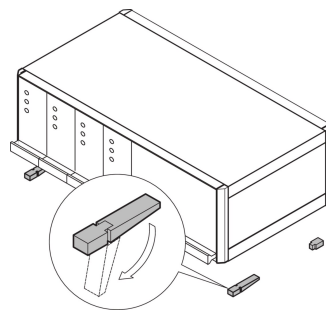

# Pie de punta para chasis, plástico, RAL 7016

## NÚMERO DE CATÁLOGO

**20603-002**

Flexible y robusto pie de punta para chasis, con capacidad de carga de 25 kg por pie. Adecuado para RatiopacPRO/-AIR, PropacPRO, CompacPRO, Comptec e Interscale.