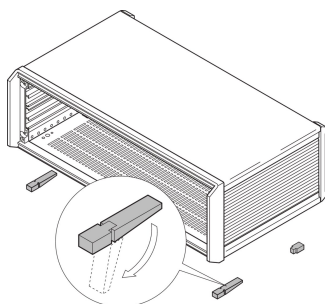

# Pie de punta para chasis, plástico, RAL 7016

## NÚMERO DE CATÁLOGO

**20603-002**

Flexible y robusto pie de punta para chasis, con capacidad de carga de 25 kg por pie. Adecuado para RatiopacPRO/-AIR, PropacPRO, CompacPRO, Comptec e Interscale.