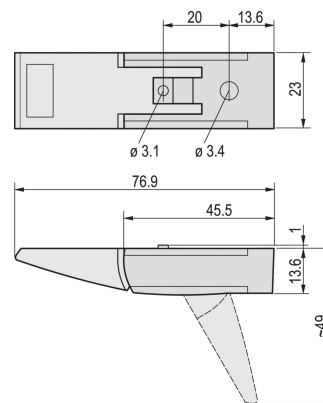

## NÚMERO DE CATÁLOGO

**20603-002**

Flexible y robusto pie de punta para chasis, con capacidad de carga de 25 kg por pie. Adecuado para RatiopacPRO/-AIR, PropacPRO, CompacPRO, Comptec e Interscale.

## CARACTERÍSTICAS

Los agujeros de montaje se proporcionan en la parte inferior del caso

Capacidad de carga 25 kg por pie, peso máximo de la caja: 50 kg