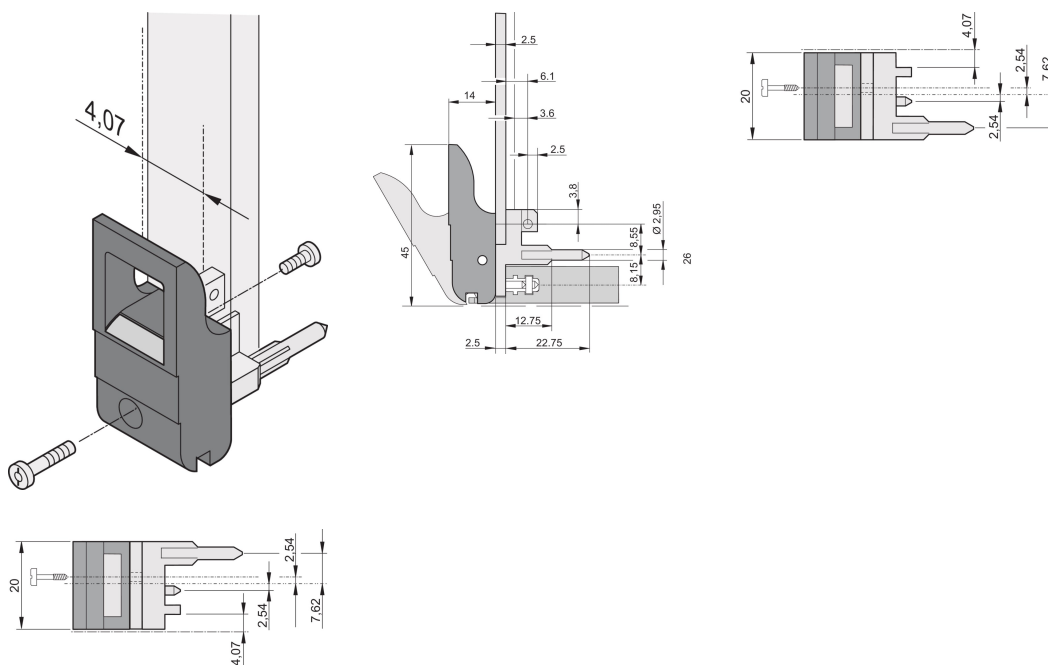

Tipo de mango de insertor/extractor IET, palanca negra, botón gris, parte superior, 100 piezas

NÚMERO DE CATÁLOGO

20817-655

El mango del insertor/extractor, tipo IET de acuerdo con IEEE 1101.10. Dos de estos mangos pueden superar una fuerza de palanca única de 700 N (por par).

CERTIFICACIONES

CARACTERÍSTICAS

Adecuado para fuerzas de inserción y extracción de hasta 700 N (por par)

De acuerdo con IEEE 1101,10 e IEC 60297-3-102

Se puede montar un microinterruptor

ATRIBUTOS DEL PRODUCTO

Cantidad del paquete: 100

Tipo de mango: IET; Frente superior; I/O trasero inferior

Grado de inflamabilidad: UL® 94V-0

Color: Negro

De conformidad con: EN 45545-2

Material: Policarbonato; Aleación de zinc

Tipo de producto: Maneja

Tipo: Insertor/extractor, estándar

Compatible con: Paneles frontales

Gross Weight: 2.254kg

DETALLES ADICIONALES DEL PRODUCTO

Por favor, ordene las pegs de codificación y el microswitch por separado.

DIAGRAMAS