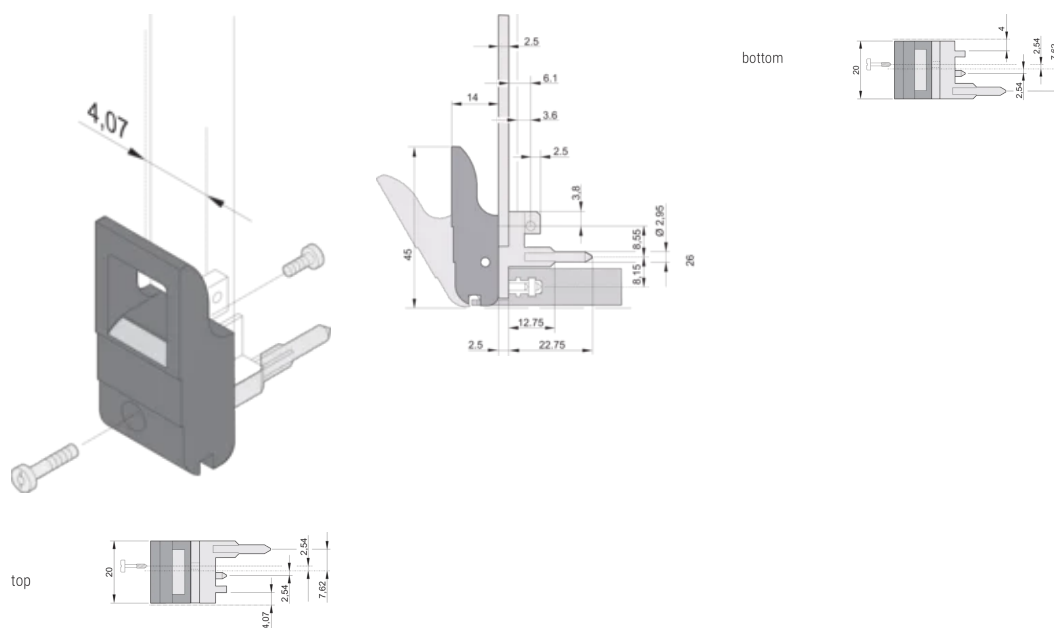

Tipo de mango de insertor/extractor IET, palanca negra, botón gris, parte superior, 100 piezas

NÚMERO DE CATÁLOGO

20817-655

El mango del insertor/extractor, tipo IET de acuerdo con IEEE 1101.10. Dos de estos mangos pueden superar una fuerza de palanca única de 700 N (por par).

Cantidad del paquete: 100

Tipo de mango: IET; Frente superior; I/O trasero inferior

Grado de inflamabilidad: UL® 94V-0

Color: Negro

De conformidad con: EN 45545-2

Material: Policarbonato; Aleación de zinc

Tipo de producto: Maneja

Tipo: Insertor/extractor, estándar

Compatible con: Paneles frontales

Gross Weight: 2.254kg

DETALLES ADICIONALES DEL PRODUCTO

Por favor, ordene las pegs de codificación y el microswitch por separado.

DIAGRAMAS