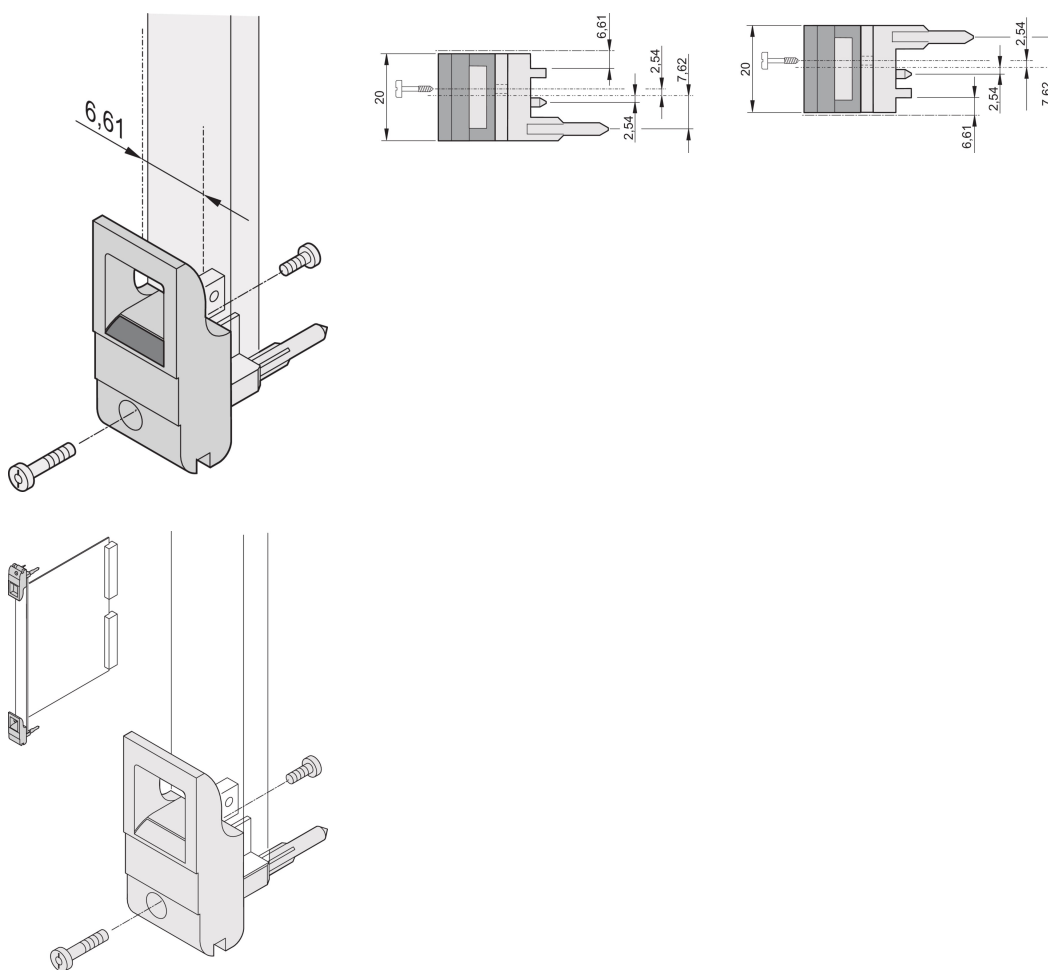

Mango de insertor/extractor tipo IET, palanca gris, botón negro, parte superior, 10 piezas

NÚMERO DE CATÁLOGO

20817-716

El mango del insertor/extractor, tipo IET de acuerdo con IEEE 1101.10. 0,1" offset. Dos de estos mangos pueden superar una fuerza de palanca única de 700 N (por par).

CERTIFICACIONES

CARACTERÍSTICAS

Adecuado para fuerzas de inserción y extracción de hasta 700 N (por par)

De acuerdo con IEEE 1101,10 e IEC 60297-3-102

Se puede montar un microinterruptor

0,1" Offset se utiliza para PSU con SMD Plus

ATRIBUTOS DEL PRODUCTO

Cantidad del paquete: 10

Tipo de mango: IET; Frente superior

Grado de inflamabilidad: UL® 94V-0

Color: Gris

Material: Policarbonato

Tipo de producto: Maneja

Tipo: Insertor/extractor, 0,1" offset