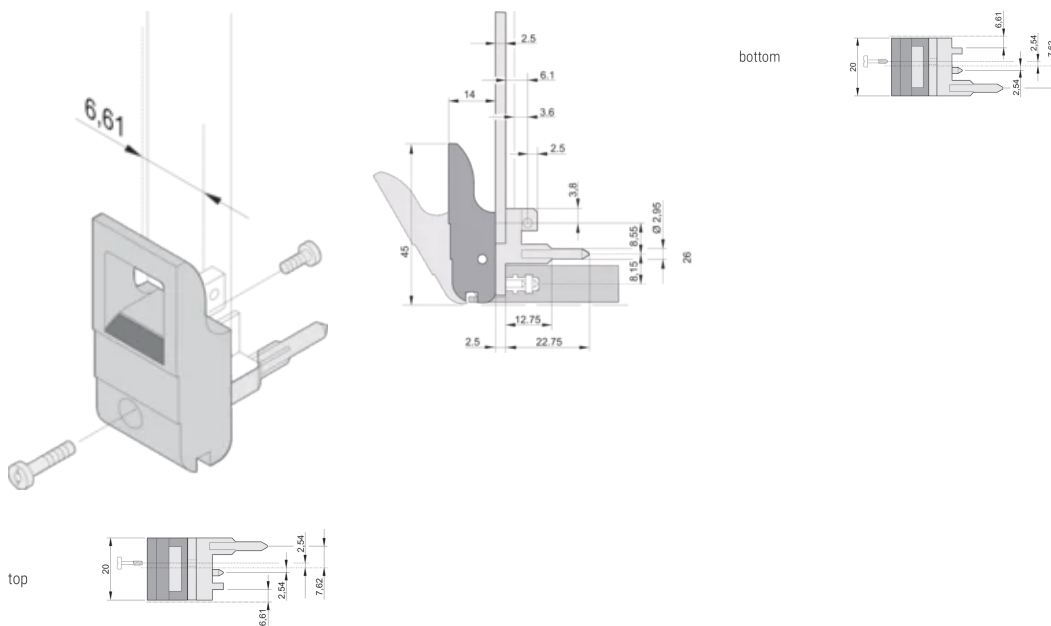

CARACTERÍSTICAS

Adecuado para fuerzas de inserción y extracción de hasta 700 N (por par)

De acuerdo con IEEE 1101,10 e IEC 60297-3-102

Se puede montar un microinterruptor

0,1" Offset se utiliza para PSU con SMD Plus

ATRIBUTOS DEL PRODUCTO

Cantidad del paquete: 10

Tipo de mango: IET; Frente superior

Grado de inflamabilidad: UL® 94V-0

Color: Gris

Material: Policarbonato

Tipo de producto: Maneja

Tipo: Insertor/extractor, 0,1" offset

Compatible con: Paneles frontales

Net Weight: 0.24kg

DETALLES ADICIONALES DEL PRODUCTO

Por favor, ordene las pegs de codificación y el microswitch por separado.

DIAGRAMAS

ADVERTENCIA

Los productos nVent deben instalarse y usarse solo como se indica en las hojas de instrucciones y materiales de capacitación del producto nVent. Instruction sheets are available at www.nvent.com and from your nVent customer service