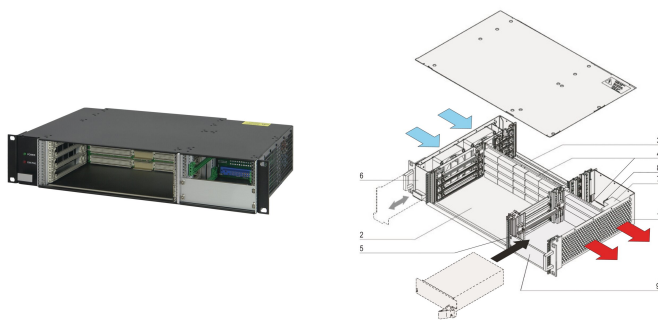

Sistema VME64x, 2 U, 4 ranuras, PSU enchufable

NÚMERO DE CATÁLOGO

20836-245

Sistema VME64x para 4 tableros VME64x montados horizontalmente 6 U, 160 mm. Opción E/ S trasera. La alimentación para el sistema es suministrada por hasta dos fuentes de alimentación enchufables. Una bandeja de ventilador de intercambio en caliente con 4 ventiladores garantiza una excelente refrigeración.

CERTIFICACIONES

CARACTERÍSTICAS

Sistema de acuerdo con IEC 60297-3-101, 102, 103; IEEE 1101.1, 1101.10/11; placa trasera cumple con VITA 1,1-1997

Placa trasera de alimentación a PICMG 2,11 (P 47), preparada para la instalación de dos PSU compatibles de 19", 300 W (3 U, 8 HP)

Disipación de calor por una bandeja de ventilador con 2 ventiladores, enfriamiento de derecha a izquierda; monitoreo de ventilador y visualización de voltaje

Sistema para montaje horizontal de la placa con formatos de la placa; Frente: 6 U, 160 mm de profundidad; E/S trasera, trasera: 6 U, 80 mm de profundidad

ATRIBUTOS DEL PRODUCTO

Tipo de producto: Sistema

Número de ranuras: 4

Tipo: 19" montaje en rack

Tipo de panel posterior: 6 U VME64 Extensión

Transferencia de datos: VME64; VME2eSST

Potencia por ranura: 30W

Tensión de entrada de CA: 100 – 240V