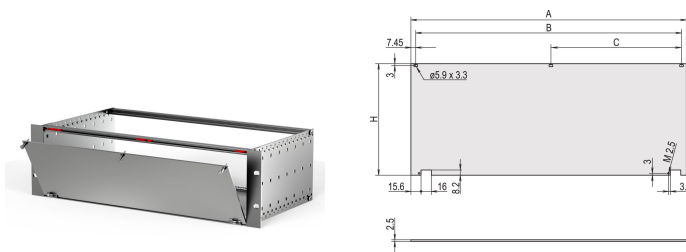

# Kit Panel Frontal, Sin Blindar, Parte Inferior Bisagrada, 3 U, 84 HP, 2,5 mm, Al, Anodizado

## NÚMERO DE CATÁLOGO

**20838-273**

Parte inferior del panel frontal sin blindaje con bisagras.

## CARACTERÍSTICAS

El panel frontal se puede desdoblar en el ángulo de apertura de 135° (no RatiopacPRO)

Permite el montaje en rieles horizontales

Tipo: Panel frontal sin mango

Anchura (W): 426.4mm

Gross Weight: 0.478kg