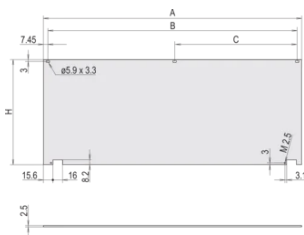

De conformidad con: IEC 60297-3-101; IEEE 1101.1/10

Fondo (D): 2.5mm

Apantallamiento EMC: No

Acabado: Anodizado

Altura (H): 128.4mm

Material: Aluminio

Tipo de producto: Panel frontal

Tipo: Panel frontal sin mango

Anchura (W): 426.4mm

Gross Weight: 0.478kg

DETALLES ADICIONALES DEL PRODUCTO

El panel frontal se puede quitar en posición abierta (> 135°).

DIAGRAMAS

ADVERTENCIA

Los productos nVent deben instalarse y usarse solo como se indica en las hojas de instrucciones y materiales de capacitación del producto nVent. Instruction sheets are available at www.nvent.com and from your nVent customer service representative. La instalación incorrecta, el mal uso, la aplicación incorrecta u otras fallas en el seguimiento completo de las instrucciones y advertencias de nVent pueden causar el mal funcionamiento del producto, daños a la propiedad, lesiones corporales graves y la muerte y/o anular la garantía.