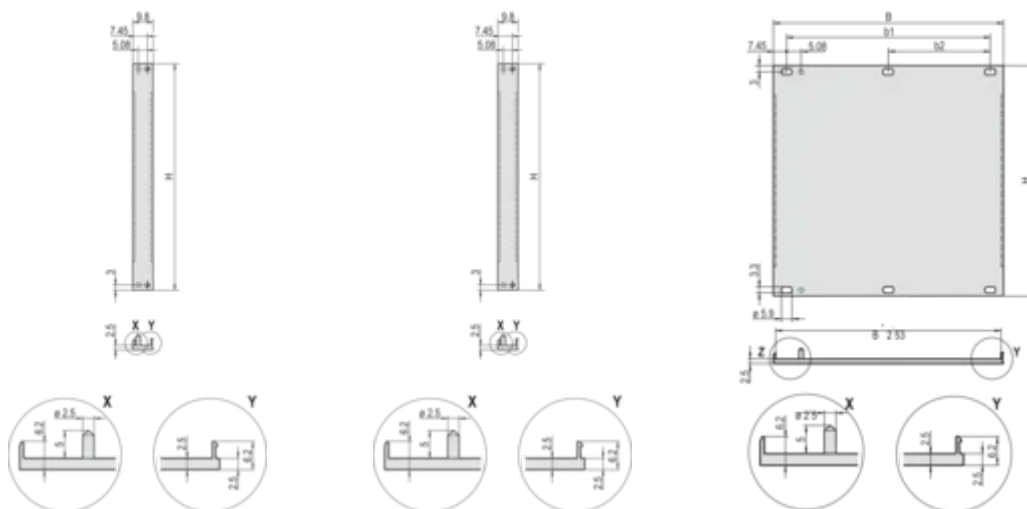

Tipo de junta: Textil EMC

Acabado frontal: Anodizado

Acabado trasero: Conductivo

Bordes tratados: No

De conformidad con: IEC 60297-3-101; IEEE 1101.1/10

Fondo (D): 2.5mm

Apantallamiento EMC: No (Retrofitable)

Acabado: Anodizado; Pasivado

Altura (H): 261.8mm

Material: Aluminio

Tipo de producto: Panel frontal

Tipo: Panel frontal sin mango

Anchura (W): 213mm

Gross Weight: 0.417kg

DETALLES ADICIONALES DEL PRODUCTO

Por favor, ordene el material de fijación (mangas, tornillos de cuello) por separado.

14 ... 84 HP: Perfil en U multiparte (panel frontal con perfiles ondulados).

Diferencias en el acabado entre 2 ... 12 HP y 14 ... 84 HP.

2 ... 12 HP: Perfil en U de una parte

Por favor, ordene la junta textil EMC por separado.

Cantidad de paquete estándar: 2 a 28HP: 5 piezas, 42 a 84 HP: 1 pieza, suministrado en cantidades estándar del paquete (SPQ) solamente.

DIAGRAMAS