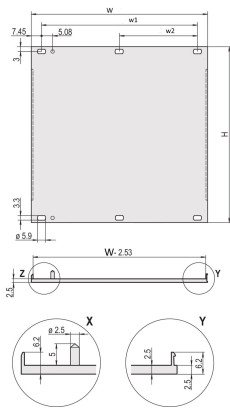

Panel Frontal, Perfil U, Blindaje Refrofit, 6 U, 42 HP, 2,5 mm, Al, Anodizado Frontal, Conductor Trasero

NÚMERO DE CATÁLOGO

20848-139

Panel frontal de perfil en U para junta textil EMC.

CERTIFICACIONES

CARACTERÍSTICAS

Perfil en U, panel delantero, Al, 2,5 mm, anodizado delantero, conductor trasero

Para EMC junta textil

ATRIBUTOS DEL PRODUCTO

Altura del rack: 6U

Ancho del rack: 42HP

Cantidad del paquete: 1

Tipo de accesorio: Panel frontal

Acabado: Anodizado; Pasivado

Altura (H): 261.8mm

Material: Aluminio

Tipo de producto: Panel frontal

Tipo: Panel frontal sin mango

Anchura (W): 213mm

Gross Weight: 0.417kg

DETALLES ADICIONALES DEL PRODUCTO

Por favor, ordene el material de fijación (mangas, tornillos de cuello) por separado.

14 ... 84 HP: Perfil en U multiparte (panel frontal con perfiles ondulados).

Diferencias en el acabado entre 2 ... 12 HP y 14 ... 84 HP.