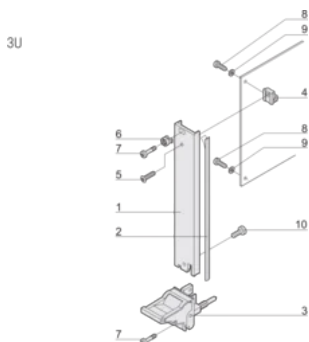

CARACTERÍSTICAS

Panel frontal en forma de U para junta textil

Adecuado para fuerzas de inserción y extracción de hasta 700 N (por par)

Habilite la instalación de un microswitch

Permitir la instalación de clavijas de codificación de acuerdo con IEC 60297-3-103/ IEEE 1101,10

ATRIBUTOS DEL PRODUCTO

Ancho del rack: 6HP

Cantidad del paquete: 1

Tipo de mango: IEL

Montaje: Atornillado delantero

Tipo de junta: Textil EMC

Acabado frontal: Anodizado

Acabado trasero: Grabado

Bordes tratados: No

De conformidad con: IEC 60297-3-102; IEEE 1101,10; IEC 60297-3-103; IEEE 1101.1/11

Apantallamiento EMC: Sí

Acabado: Anodizado; Pasivado

Altura (H): 128.4mm

Material: Aluminio

Tipo de producto: Panel frontal

Altura del rack: 3U

Tipo: Panel frontal con mango (PIU)

Anchura (W): 30.1mm

DIAGRAMAS

ADVERTENCIA

Los productos nVent deben instalarse y usarse solo como se indica en las hojas de instrucciones y materiales de capacitación del producto nVent. Instruction sheets are available at www.nvent.com and from your nVent customer service representative. La instalación incorrecta, el mal uso, la aplicación incorrecta u otras fallas en el seguimiento completo de las