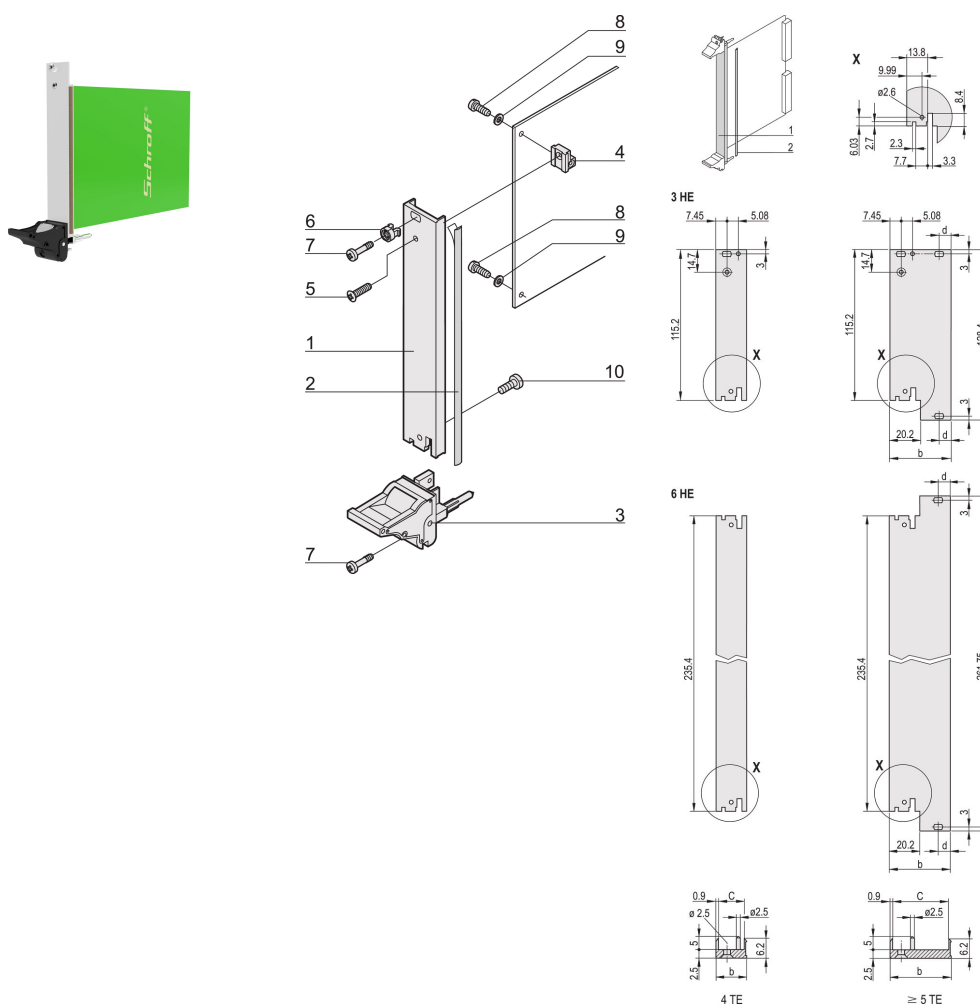

# Kit de unidad enchufable con mango IEL, blindado, negro 3 U, 6 HP

NÚMERO DE CATÁLOGO

20848-587

Unidad enchufable, con mango negro inserter/extractor IEL, 3 U, montaje frontal. El panel frontal en forma de U permite el blindaje con una junta textil.

## CARACTERÍSTICAS

Panel frontal en forma de U para junta textil

Adecuado para fuerzas de inserción y extracción de hasta 700 N (por par)

Habilite la instalación de un microswitch

Permitir la instalación de clavijas de codificación de acuerdo con IEC 60297-3-103/ IEEE 1101,10

## ATRIBUTOS DEL PRODUCTO

Ancho del rack: 6HP

Cantidad del paquete: 1

Tipo de mango: IEL

Montaje: Atornillado delantero

Tipo de junta: Textil EMC

Acabado frontal: Anodizado

Acabado trasero: Grabado

Bordes tratados: No

De conformidad con: IEC 60297-3-102; IEEE 1101,10; IEC 60297-3-103; IEEE 1101.1/11

Apantallamiento EMC: Sí

Acabado: Anodizado; Pasivado

Altura (H): 128.4mm

Material: Aluminio

Tipo de producto: Panel frontal