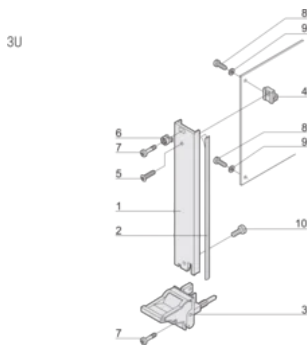

CERTIFICACIONES

CARACTERÍSTICAS

Panel frontal en forma de U para junta textil

Adecuado para fuerzas de inserción y extracción de hasta 700 N (por par)

Habilite la instalación de un microswitch

Permitir la instalación de clavijas de codificación de acuerdo con IEC 60297-3-103/ IEEE 1101,10

ATRIBUTOS DEL PRODUCTO

Ancho del rack: 8HP

Cantidad del paquete: 1

Tipo de mango: IEL

Montaje: Atornillado delantero

Tipo de junta: Textil EMC

Acabado frontal: Anodizado

Acabado trasero: Grabado

Bordes tratados: No

De conformidad con: IEC 60297-3-102; IEEE 1101,10; IEC 60297-3-103; IEEE 1101.1/11

Apantallamiento EMC: Sí

Acabado: Anodizado; Pasivado

Altura (H): 128.4mm

Material: Aluminio

Tipo de producto: Panel frontal

Altura del rack: 3U

Tipo: Panel frontal con mango (PIU)

Anchura (W): 40.3mm

Net Weight: 0.1kg

DIAGRAMAS

ADVERTENCIA

Los productos nVent deben instalarse y usarse solo como se indica en las hojas de instrucciones y materiales de capacitación del producto nVent. Instruction sheets are available at www.nvent.com and from your nVent customer service