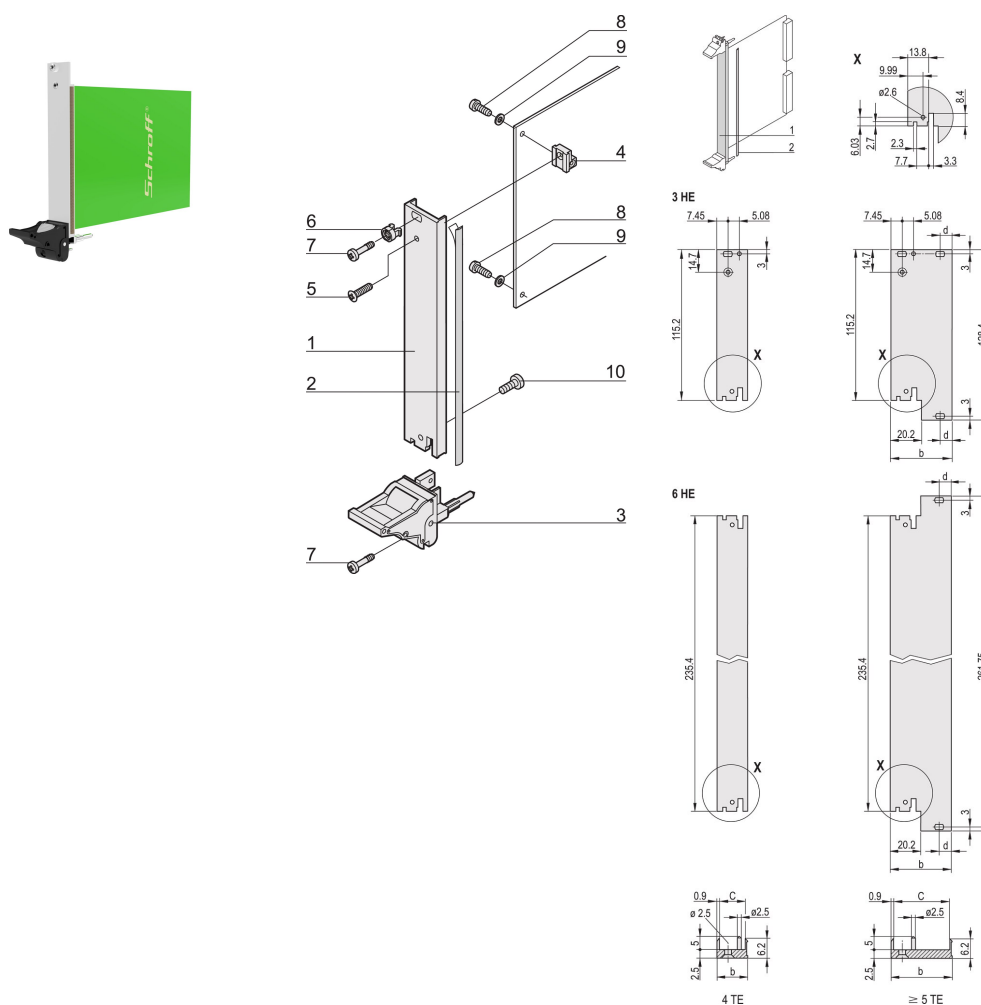

Kit de unidad enchufable con mango IEL, blindado, negro 3 U, 8 HP

NÚMERO DE CATÁLOGO

20848-589

Unidad enchufable, con mango negro inserter/extractor IEL, 3 U, montaje frontal. El panel frontal en forma de U permite el blindaje con una junta textil.

CERTIFICACIONES

CARACTERÍSTICAS

Panel frontal en forma de U para junta textil

Adecuado para fuerzas de inserción y extracción de hasta 700 N (por par)

Habilite la instalación de un microswitch

Permitir la instalación de clavijas de codificación de acuerdo con IEC 60297-3-103/ IEEE 1101,10

ATRIBUTOS DEL PRODUCTO

Ancho del rack: 8HP

Cantidad del paquete: 1

Tipo de mango: IEL

Montaje: Atornillado delantero

Tipo de junta: Textil EMC

Acabado frontal: Anodizado

Acabado trasero: Grabado

Bordes tratados: No

De conformidad con: IEC 60297-3-102; IEEE 1101,10; IEC 60297-3-103; IEEE 1101.1/11

Apantallamiento EMC: Sí

Acabado: Anodizado; Pasivado

Altura (H): 128.4mm

Material: Aluminio

Tipo de producto: Panel frontal