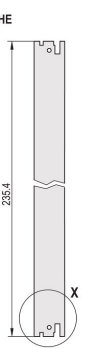

Kit de Unidad Enchufable con Mango IEL, Blindado, Negro, 6 U, 6 HP

NÚMERO DE CATÁLOGO

20848-594

3 HE

6 HE

4 TE

5 TE

Unidad enchufable, con mango de insertor/extractor IEL negro, 6 U, montaje frontal. El panel frontal en forma de U permite el blindaje con una junta textil.

CERTIFICACIONES

CARACTERÍSTICAS

Panel frontal en forma de U para junta textil

Adecuado para fuerzas de inserción y extracción de hasta 700 N (por par)

Habilite la instalación de un microswitch

Permitir la instalación de clavijas de codificación de acuerdo con IEC 60297-3-103/ IEEE 1101,10

ATRIBUTOS DEL PRODUCTO

Ancho del rack: 6HP

Cantidad del paquete: 1

Tipo de mango: IEL

Montaje: Atornillado delantero; Atornillado trasero IO

Tipo de junta: Textil EMC

Acabado frontal: Anodizado

Acabado trasero: Grabado

Bordes tratados: No

De conformidad con: IEC 60297-3-102; IEEE 1101,10; IEC 60297-3-103; IEEE 1101.1/11

Apantallamiento EMC: Sí

Acabado: Anodizado; Pasivado

Altura (H): 261.8mm

Material: Aluminio

Tipo de producto: Panel frontal