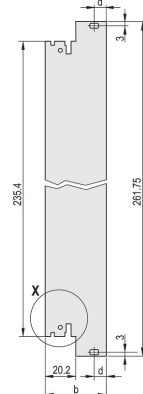

Kit de Unidad Enchufable con Mango IEL, Blindado, Negro, 6 U, 6 HP

NÚMERO DE CATÁLOGO

20848-594

3 HE

6 HE

4 TE

5 TE

Unidad enchufable, con mango de insertor/extractor IEL negro, 6 U, montaje frontal. El panel frontal en forma de U permite el blindaje con una junta textil.

CERTIFICACIONES

CARACTERÍSTICAS

Panel frontal en forma de U para junta textil

Adecuado para fuerzas de inserción y extracción de hasta 700 N (por par)

Habilite la instalación de un microswitch

Permitir la instalación de clavijas de codificación de acuerdo con IEC 60297-3-103/ IEEE 1101,10

ATRIBUTOS DEL PRODUCTO

Ancho del rack: 6HP

Cantidad del paquete: 1

Tipo de mango: IEL

Montaje: Atornillado delantero; Atornillado trasero IO

Tipo de junta: Textil EMC

Acabado frontal: Anodizado

Acabado trasero: Grabado

Bordes tratados: No

De conformidad con: IEC 60297-3-102; IEEE 1101,10; IEC 60297-3-103; IEEE 1101.1/11

Apantallamiento EMC: Sí

Acabado: Anodizado; Pasivado

Altura (H): 261.8mm

Material: Aluminio

Tipo de producto: Panel frontal