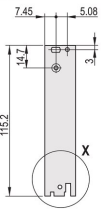

3 HE

6 HE

4 TE

5 TE

Unidad enchufable, con mango de insertor/extractor IEL negro, 6 U, montaje frontal. El panel frontal en forma de U permite el blindaje con una junta textil.

CERTIFICACIONES