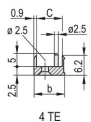

3 HE

6 HE

4 TE

5 TE

Unidad enchufable, con mango de insertor/extractor IEL negro, 6 U, montaje frontal. El panel frontal en forma de U permite el blindaje con una junta textil.

CERTIFICACIONES