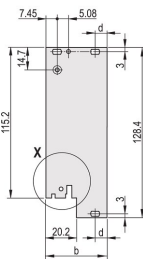

3 HE

6 HE

4 TE

5 TE

Unidad enchufable, con mango de insertor/extractor IEL negro, 6 U, montaje frontal. El panel frontal en forma de U permite el blindaje con una junta textil.

CERTIFICACIONES