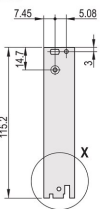

3 HE

6 HE

4 TE

5 TE

Unidad enchufable, con mango de insertor/extractor IEL negro, 6 U, montaje frontal. El panel frontal en forma de U permite el blindaje con una junta textil.

CERTIFICACIONES