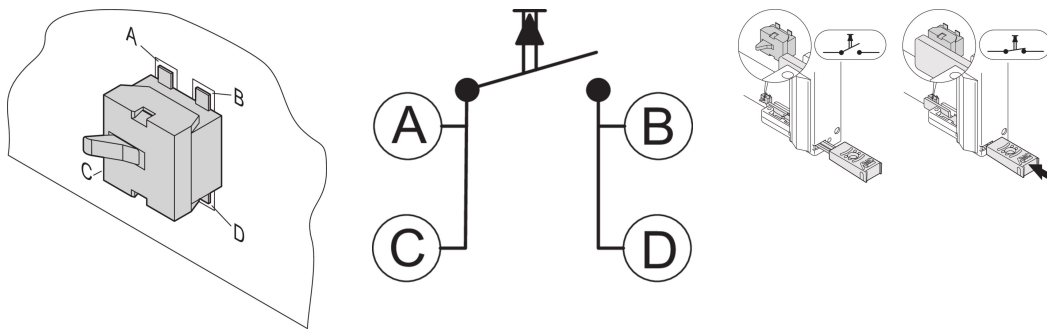

Microswitch para módulos AMC

NÚMERO DE CATÁLOGO

20849-209

CERTIFICACIONES

CARACTERÍSTICAS

Ensamblado en AdvancedMC pcb, activado por el mecanismo de manija de tracción AMC para la indicación de intercambio en caliente

ATRIBUTOS DEL PRODUCTO

Tipo de producto: Conmutador

Compatible con: Sistemas MicroTCA

Gross Weight: 0.003kg

Cantidad del paquete: 10

ADVERTENCIA

Los productos nVent deben instalarse y usarse solo como se indica en las hojas de instrucciones y materiales de capacitación del producto nVent. Instruction sheets are available at www.nvent.com and from your nVent customer service representative. La instalación incorrecta, el mal uso, la aplicación incorrecta u otras fallas en el seguimiento completo de las instrucciones y advertencias de nVent pueden causar el mal funcionamiento del producto, daños a la propiedad, lesiones corporales graves y la muerte y/o anular la garantía.