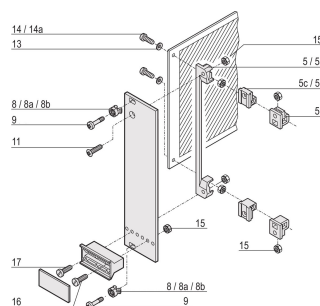

Tuerca hexagonal, M2.5

NÚMERO DE CATÁLOGO

21100-144

Kit de montaje de tuerca hexagonal 100 pcs.

CERTIFICACIONES

CARACTERÍSTICAS

Tuerca hexagonal

ATRIBUTOS DEL PRODUCTO