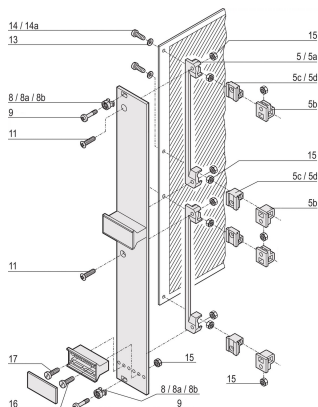

Tuerca hexagonal, M2.5

NÚMERO DE CATÁLOGO

21100-144

Kit de montaje de tuerca hexagonal 100 pcs.

CERTIFICACIONES

CARACTERÍSTICAS

Tuerca hexagonal

ATRIBUTOS DEL PRODUCTO

Tipo: Tuerca hexagonal

Cantidad del paquete: 100

Acabado: Niquelado

Material: Acero

Tipo de producto: Nuez

Compatible con: Paneles frontales

Gross Weight: 0.024kg

ADVERTENCIA