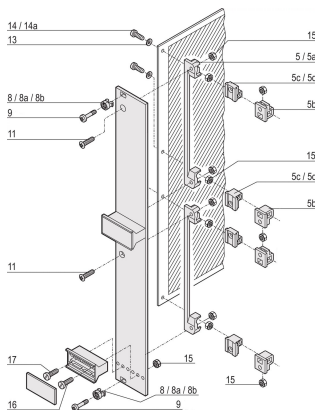

Tornillo Panhead, Pozidriv, cruz hueco M2.5 x 8, acero niquelado, 100 piezas

NÚMERO DE CATÁLOGO

21101-069

Tornillo Panhead, Pozidrive.

CERTIFICACIONES

CARACTERÍSTICAS

Tornillo Panhead, pozidrive

ATRIBUTOS DEL PRODUCTO

Longitud: 8mm

Acabado: Niquelado

Cantidad del paquete: 100

Tamaño de rosca: M2.5

Material: Acero

Familia de productos: Frame Type Plug-in Unit

Tipo de producto: Tornillo

Tipo: Tornillo Panhead