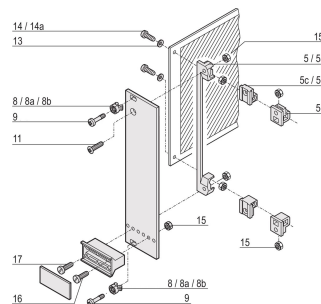

Tornillo Panhead, Pozidriv, cruz hueco M2.5 x 8, acero niquelado, 100 piezas

NÚMERO DE CATÁLOGO

21101-069

Tornillo Panhead, Pozidrive.

CERTIFICACIONES

CARACTERÍSTICAS

Tornillo Panhead, pozidrive

ATRIBUTOS DEL PRODUCTO

Longitud: 8mm

Acabado: Niquelado

Cantidad del paquete: 100

Tamaño de rosca: M2.5

Material: Acero

Familia de productos: Frame Type Plug-in Unit

Tipo de producto: Tornillo

Tipo: Tornillo Panhead