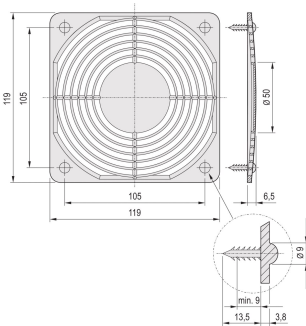

Kit de montaje de parrilla protectora para parrilla de plástico

NÚMERO DE CATÁLOGO

21102-014

CERTIFICACIONES

CARACTERÍSTICAS

Kit de montaje para rejilla protectora

ATRIBUTOS DEL PRODUCTO

Tipo de producto: Kit de montaje

Compatible con: 19" bandejas de ventilador

Material: Acero

Cantidad del paquete: 4

Gross Weight: 0.008kg

ADVERTENCIA

Los productos nVent deben instalarse y usarse solo como se indica en las hojas de instrucciones y materiales de capacitación del producto nVent. Instruction sheets are available at www.nvent.com and from your nVent customer service representative. La instalación incorrecta, el mal uso, la aplicación incorrecta u otras fallas en el seguimiento completo de las