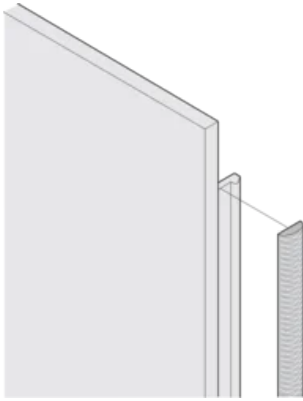

Gross Weight: 0.217kg

DETALLES ADICIONALES DEL PRODUCTO

Las juntas EMC (textil) son necesarias para proteger los paneles frontales.

DIAGRAMAS

ADVERTENCIA

Los productos nVent deben instalarse y usarse solo como se indica en las hojas de instrucciones y materiales de capacitación del producto nVent. Instruction sheets are available at www.nvent.com and from your nVent customer service representative. La instalación incorrecta, el mal uso, la aplicación incorrecta u otras fallas en el seguimiento completo de las instrucciones y advertencias de nVent pueden causar el mal funcionamiento del producto, daños a la propiedad, lesiones corporales graves y la muerte y/o anular la garantía.

North America

All locations
+1.763.422.2661
Chat with us:
nvent.com/schroff

Europe

Straubenhardt, Germany
+49.7082.794.0
Betschdorf, France
+33.3.88.90.64.90
Warsaw, Poland
+48.22.209.98.35
Assago, Italy
+39.02.932.7141
Chat with us:
nvent.com/schroff

Asia

Shanghai, China
+86.21.2412.6943
Qingdao, China
+86.532.8771.6101
Singapore
+65.6768.5800
Shin-Yokohama, Japan
+81.45.476.0271
Chat with us:
nvent.com/schroff

Middle East & India

Dubai, United Arab
Emirates
+971.4.378.1700
Bangalore, India
+91.80.6715.2001
Istanbul, Turkey
+90.216.250.7374
Chat with us:
nvent.com/schroff

Nuestra poderosa cartera de marcas:

CADDY ERICO HOFFMAN ILSCO SCHROFF TRACHTE