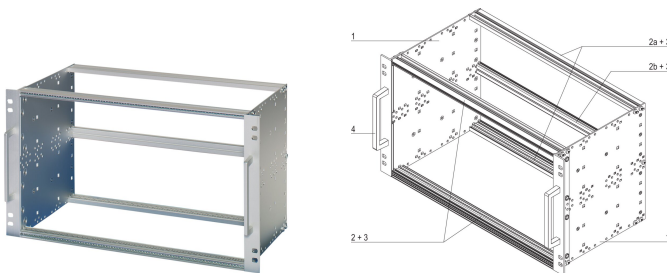

Kit de Subrack EuropacPRO 19" para Ferrocarril, Blindaje Retrofit, EN 50155, 6 U, 84 HP, 235 mm

NÚMERO DE CATÁLOGO

21500-078

Subrack para aplicaciones ferroviarias, conforme al estándar EN50155, no blindado.

CERTIFICACIONES

CARACTERÍSTICAS

Golpes y vibraciones probados según EN 50155, parte 12.2.11

El soporte de 19" está firmemente fijado al panel lateral (soldado en frío por tox) y es especialmente adecuado para altas tensiones mecánicas (resistencia a la vibración)

Modificaciones como recortes, diferentes acabados o dimensiones disponibles

IP 20, de acuerdo con IEC 60529

La doble posición de atornillado de 19" añade seguridad adicional (estándar NFF)

Se suministra como paquete plano que ahorra espacio

ATRIBUTOS DEL PRODUCTO

Altura del rack: 6U

Fondo: 235mm

Cantidad del paquete: 1

Para montaje: Plano trasero

Profundidad de la placa: 220mm

Tipo de junta: Textil EMC

Tolerancia a impactos y vibraciones: 5g (force)