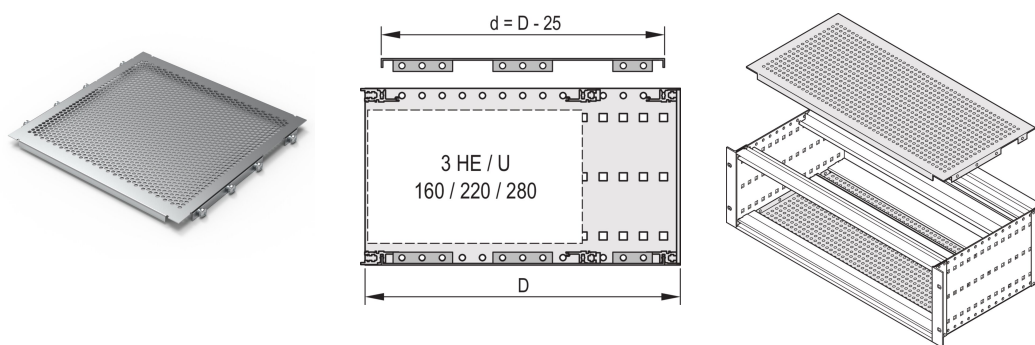

Placa de cubierta EuropacPRO para atornillado a panel lateral, 42 HP, 235 mm

NÚMERO DE CATÁLOGO

24560-065

Una placa de cubierta se utiliza para blindaje electromagnético o como protección mecánica. La cubierta se puede atornillar en el panel lateral.

CERTIFICACIONES

CARACTERÍSTICAS

Para el posicionamiento variable de rieles horizontales, por ejemplo, para PCB con formatos estándar

Grado de perforación 58%

Adecuado para el uso con todos los rieles horizontales

ATRIBUTOS DEL PRODUCTO

Ancho del rack: 42HP

Fondo: 235mm

Cantidad del paquete: 2

Acabado: Pasivado

Material: Aluminio

Familia de productos: EuropacPRO

Tipo de producto: Placa de tapa

Tipo: Perforado

Compatible con: Subpistas

Net Weight: 0.25kg

Unidad de paquete: Par

Par de apriete: 2.1N·m

ADVERTENCIA

Los productos nVent deben instalarse y usarse solo como se indica en las hojas de instrucciones y materiales de capacitación del producto nVent. Instruction sheets are available at www.nvent.com and from your nVent customer service representative. La instalación incorrecta, el mal uso, la aplicación incorrecta u otras fallas en el seguimiento completo de las instrucciones y advertencias de nVent pueden causar el mal funcionamiento del producto, daños a la propiedad, lesiones corporales graves y la muerte y/o anular la garantía.