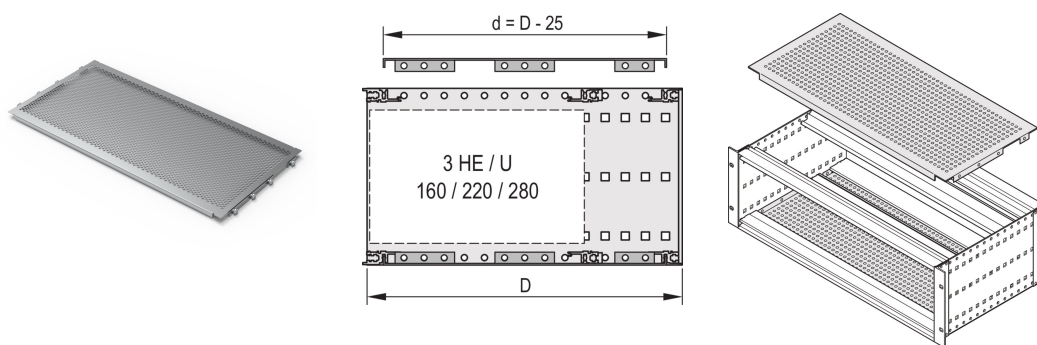

Placa de cubierta EuropacPRO para atornillado a panel lateral, 84 HP, 175 mm

NÚMERO DE CATÁLOGO

24560-078

Una placa de cubierta se utiliza para blindaje electromagnético o como protección mecánica. La cubierta se puede atornillar en el panel lateral.

CERTIFICACIONES

CARACTERÍSTICAS

Para el posicionamiento variable de rieles horizontales, por ejemplo, para PCB con formatos estándar

Grado de perforación 58%

Adecuado para el uso con todos los rieles horizontales

ATRIBUTOS DEL PRODUCTO

Ancho del rack: 84HP

Fondo: 175mm

Cantidad del paquete: 2

Acabado: Pasivado

Material: Aluminio

Familia de productos: EuropacPRO

Tipo de producto: Placa de tapa