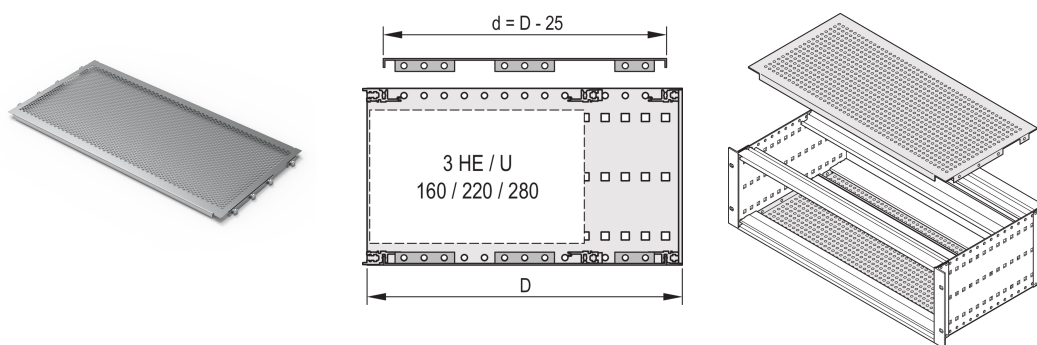

# Placa de cubierta EuropacPRO para atornillado a panel lateral, 84 HP, 295 mm

## NÚMERO DE CATÁLOGO

**24560-080**

Una placa de cubierta se utiliza para blindaje electromagnético o como protección mecánica. La cubierta se puede atornillar en el panel lateral.

## CARACTERÍSTICAS

Para el posicionamiento variable de rieles horizontales, por ejemplo, para PCB con formatos estándar

Grado de perforación 58%

Adecuado para el uso con todos los rieles horizontales

## ATRIBUTOS DEL PRODUCTO

Ancho del rack: 84HP

Fondo: 295mm

Cantidad del paquete: 2

Acabado: Pasivado

Material: Aluminio

Familia de productos: EuropacPRO

Tipo de producto: Placa de tapa