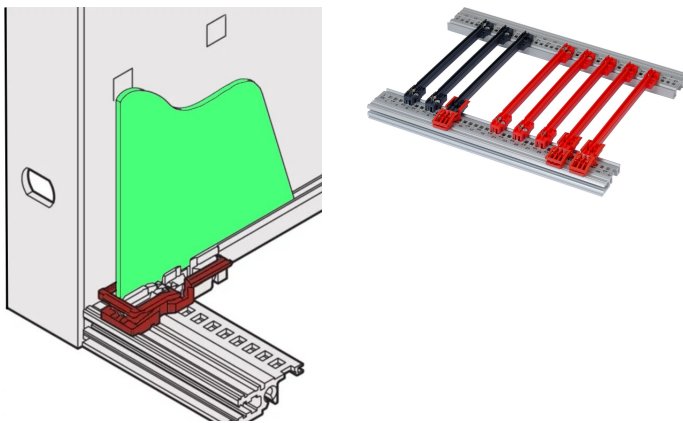

# Retenedor de PCB C

## NÚMERO DE CATÁLOGO

24560-377

El mango de PCB permite al usuario extraer una PCB sin un panel frontal.

## CARACTERÍSTICAS

Posible aplicación en riel horizontal superior e inferior

También se puede utilizar sin mango de PCB

También se puede utilizar desde la posición de ranura "2"

Para la fijación de PCB en un caso de subrack o 19"