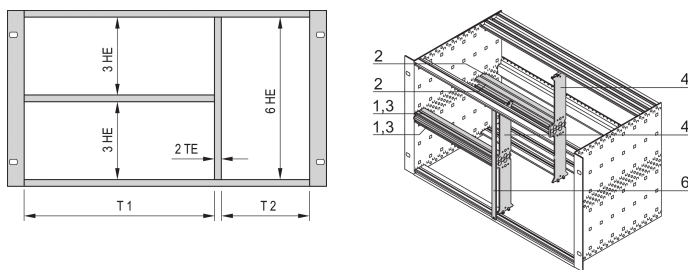

Kit de montaje combinado para chasis, 40:42 HP

NÚMERO DE CATÁLOGO

24562-440

El montaje combinado permite la opción de dividir un subrack o caja de 6 U alto en secciones de 2 x 3 U y 6 U. Diferentes versiones están disponibles.

CERTIFICACIONES

CARACTERÍSTICAS

Diseñado para aceptar Euroboards (100 mm de alto) y Euroboards dobles (233,35 mm de alto)

Subdivisión de la zona de concentración de 6 U en: 2 x 3 U, 1 x 6 U

ATRIBUTOS DEL PRODUCTO

Cantidad del paquete: 1

Ancho del rack 1: 40HP

Ancho del rack 2: 42HP

Material: Aluminio; Aleación de zinc

Familia de productos: EuropacPRO

Tipo de producto: Kit de montaje

Altura del rack: 6U

Tipo: Combinados

Compatible con: Subpistas

Net Weight: 0.564kg

DETALLES ADICIONALES DEL PRODUCTO

Por favor ordene por separado: Panel frontal 6 U, 2 HP para cubrir el puntal.

No se pueden utilizar los siguientes guías: Tipo "accesorio", tipo "accesorio reforzado" y tipo "para PCB 4,4".