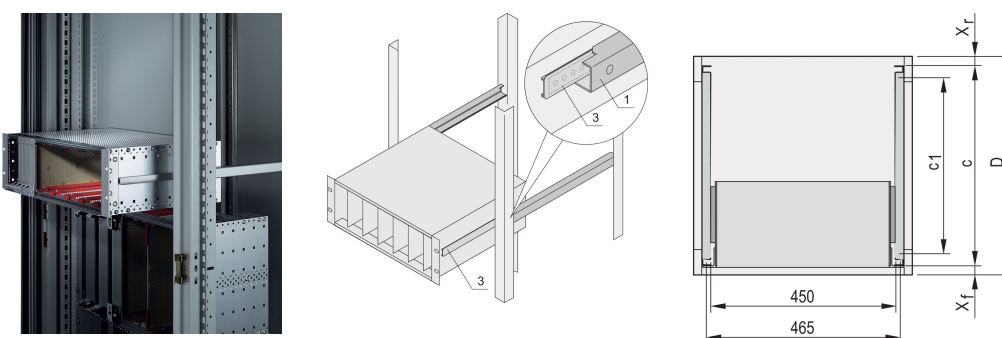

Diapositivas telescópicas Perfil C para armario para montaje Varistar, 1100 mm

NÚMERO DE CATÁLOGO

24562-472

Guías telescópicas con perfil de guía para montaje en armarios con capacidad de carga de 25 kg.

CERTIFICACIONES

CARACTERÍSTICAS

Para montar subracks de 84 HP de ancho en el plano de 19"

Capacidad de carga: 25 kg por par

El perfil de guía (1) se ajusta a la dimensión de fijación en el gabinete (está atornillado al perfil de 19" del gabinete); el riel adaptador (3) se ajusta a la dimensión de profundidad y fijación en el subeje (se inserta en el perfil de guía como una guía telescópica)

ATRIBUTOS DEL PRODUCTO

Familia de productos: Varistar CP

Fondo: 1100mm

Cantidad del paquete: 2

Acabado: Anodizado

Material: Aluminio

Tipo de producto: Diapositiva telescópica

Tipo: C Perfil

Net Weight: 0.885kg

DETALLES ADICIONALES DEL PRODUCTO

Sin protección contra la extracción, sin parada en la extensión completa.

El carril de refuerzo y los carriles C han sido probados de acuerdo con las normas de la autoridad rusa de energía atómica GAN.