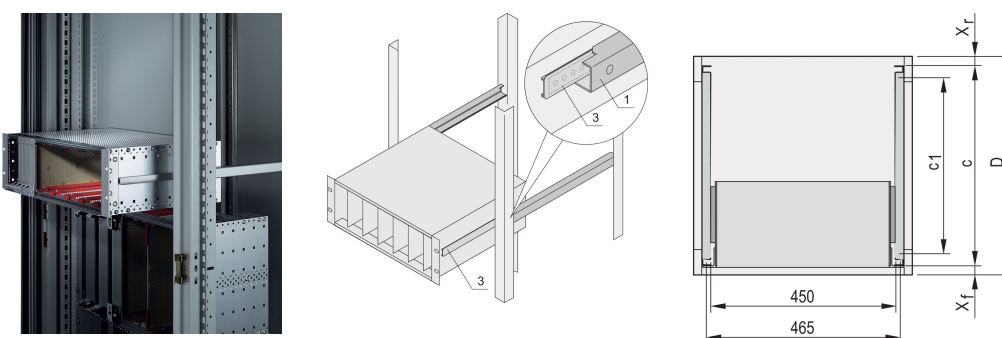

# Diapositivas telescópicas Perfil C para armario para montaje Varistar, 1200 mm

## NÚMERO DE CATÁLOGO

**24562-473**

Guías telescópicas con perfil de guía para montaje en armarios con capacidad de carga de 25 kg.

## CARACTERÍSTICAS

Para montar subracks de 84 HP de ancho en el plano de 19"

Capacidad de carga: 25 kg por par

El perfil de guía (1) se ajusta a la dimensión de fijación en el gabinete (está atornillado al perfil de 19" del gabinete); el riel adaptador (3) se ajusta a la dimensión de profundidad y fijación en el subeje (se inserta en el perfil de guía como una guía telescópica)

## ATRIBUTOS DEL PRODUCTO

Familia de productos: Varistar CP

Fondo: 1200mm

Cantidad del paquete: 2

Acabado: Anodizado

Material: Aluminio

Tipo de producto: Diapositiva telescópica

Tipo: C Perfil