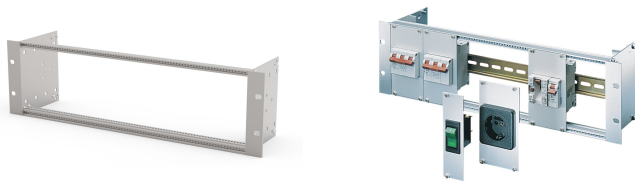

# Kit de Subrack EuropacPRO 19" para Módulo de Distribución de Energía, sin blindaje, 3 U, 84 HP, 115 mm

## NÚMERO DE CATÁLOGO

**24563-100**

Para el montaje de dispositivos de instalación según DIN 43880 en tamaños 1-3 con tecnología snap-in, por ejemplo, zócalos de montaje, disyuntores o disyuntores de corriente residual. Estos pueden instalarse después de que se instale el carril horizontal con carril central DIN de labio (35/7,5).

## CARACTERÍSTICAS

Para el montaje de dispositivos de instalación según DIN 43880 en tamaños 1-3 con tecnología snap-in, por ejemplo, zócalos de montaje, disyuntores o disyuntores de corriente residual. Estos pueden instalarse después de que se instale el carril horizontal con carril central DIN de labio (35/7,5)

Marco modular para aceptar, por ejemplo, módulos de distribución de energía

Dimensiones internas y externas de acuerdo con las normas IEC 60297-3-101 e IEEE 1101,1

Paneles laterales de aluminio

Rieles horizontales tipo "light"