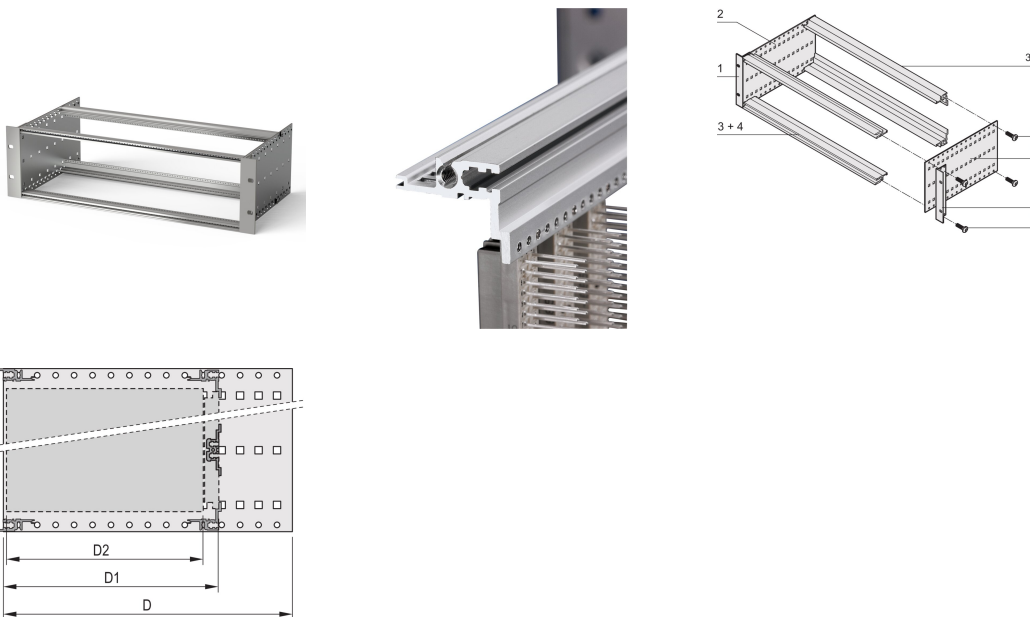

Kit de Subrack EuropacPRO 19" para conector DIN, Retrofit Blindaje, 3 U, 235 mm

NÚMERO DE CATÁLOGO

24563-192

Subrack no blindado para montaje de conector DIN EN 60603-2 (DIN 41612).

CERTIFICACIONES

CARACTERÍSTICAS

Subrack con panel lateral tipo F ("flexible"), soporte delantero de 19" incluido, soporte ajustable en profundidad de 19" se vende por separado (no incluido en los artículos entregados)

Construcción de aluminio

IP 20, de acuerdo con IEC 60529

Dimensiones internas y externas de acuerdo con: IEC 60297-3-100, -101, IEEE 1101,1

Rieles horizontales traseros para montaje de conector (IEC 60603-2 / DIN 41612)