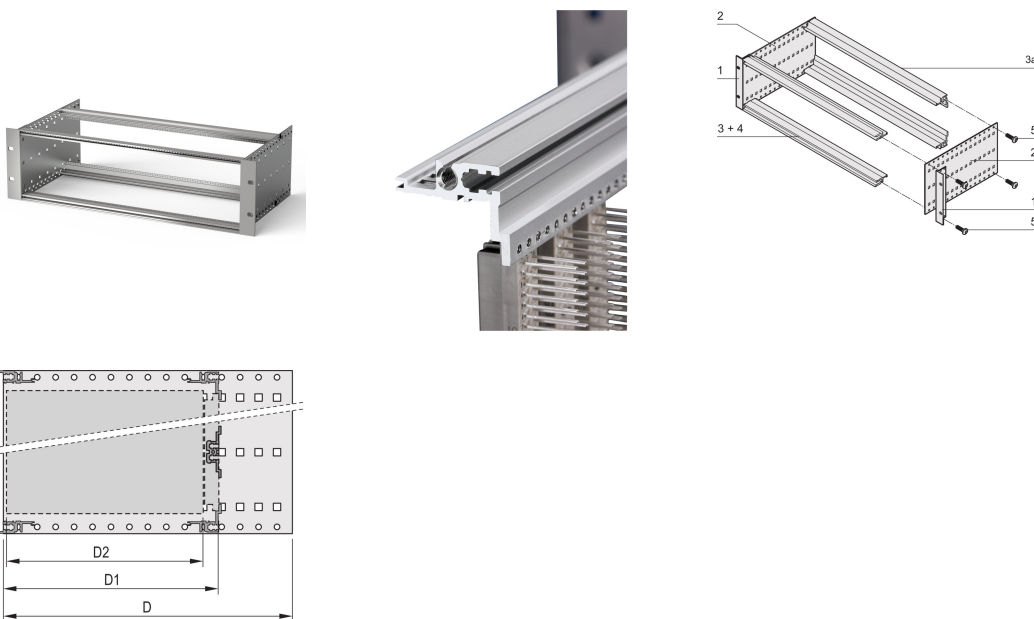

Kit de Subrack EuropacPRO 19" para conector DIN, Retrofit Blindaje, 3 U, 355 mm

NÚMERO DE CATÁLOGO

24563-194

Subrack no blindado para montaje de conector DIN EN 60603-2 (DIN 41612).

CERTIFICACIONES

CARACTERÍSTICAS

Subrack con panel lateral tipo F ("flexible"), soporte delantero de 19" incluido, soporte ajustable en profundidad de 19" se vende por separado (no incluido en los artículos entregados)

Construcción de aluminio

Se suministra como paquete plano que ahorra espacio

Tipo de riel horizontal "light"

ATRIBUTOS DEL PRODUCTO

Altura del rack: 3U

Fondo: 355mm

Cantidad del paquete: 1

Para montaje: Conector DIN

Profundidad de la placa: 160mm; 220mm; 280mm; 340mm

Tipo de junta: Acero inoxidable EMC (retrofittable)

Mango incluido: No

Montaje: Rack

De conformidad con: IEC 60297-3-103

Apantallamiento EMC: No

Acabado: Anodizado; Pasivado

Material: Aluminio

Tipo de producto: Subrack/chasis