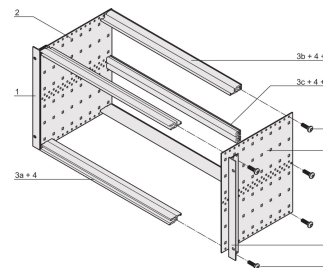

Kit de Subrack EuropacPRO 19" para Backplane, Blindaje Retrofit, 6 U, 475 mm

NÚMERO DE CATÁLOGO

24563-436

Subrack no blindado para montaje en placa trasera.

CERTIFICACIONES

CARACTERÍSTICAS

Subrack con panel lateral tipo F ("flexible"), soporte delantero de 19" incluido, soporte ajustable en profundidad de 19" se vende por separado (no incluido en los artículos entregados)

Riel horizontal trasero para montaje en plano trasero con tira de aislamiento

Construcción de aluminio

IP 20, de acuerdo con IEC 60529

Modificaciones como recortes, diferentes acabados o dimensiones disponibles

Se suministra como paquete plano que ahorra espacio

Tipo de riel horizontal "light"

Dimensiones internas y externas de acuerdo con: IEC 60297-3-100, -101, IEEE 1101,1

ATRIBUTOS DEL PRODUCTO

Altura del rack: 6U

Fondo: 475mm

Cantidad del paquete: 1

Para montaje: Plano trasero

Profundidad de la placa: 160mm; 220mm; 280mm; 340mm

Tipo de junta: Acero inoxidable EMC (retrofittable)

Mango incluido: No

Montaje: Rack

De conformidad con: IEC 60297-3-103