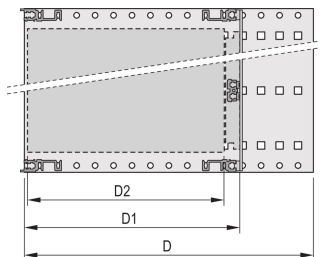

EuropacPRO Kit Subrack de 19" para Backplane, Pesado, Blindaje Retrofit, 6 U, 295 mm

NÚMERO DE CATÁLOGO

24563-463

Riel horizontal trasero para montaje en plano trasero con tira de aislamiento

CERTIFICACIONES

CARACTERÍSTICAS

Tipo de riel horizontal "Heavy"

Resistencia a golpes y vibraciones hasta 5 g

IP 20, de acuerdo con IEC 60529

Golpes y vibraciones probados según las normas alemanas "Bahn" BN 411002, BN 411003

Dimensiones internas y externas de acuerdo con: IEC 60297-3-100, -101, IEEE 1101,1