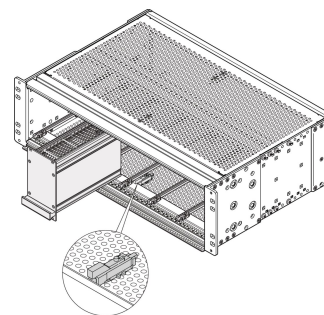

EuropacPRO Cover Plate Bloqueo Kit

NÚMERO DE CATÁLOGO

24566-007

Sujeción adicional de la placa de cubierta resistente para proteger contra golpes y vibraciones. El Kit será atornillado en la cubierta superior / inferior. Un perno móvil se acopla debajo de los rieles horizontales y por lo tanto proporciona fijación adicional.

CERTIFICACIONES

CARACTERÍSTICAS

Sujeción adicional de la placa de cubierta resistente

Se puede combinar con el tipo horizontal R y H

ATRIBUTOS DEL PRODUCTO

Tipo de producto: Kit de hardware

Familia de productos: EuropacPRO

Compatible con: Subpistas

Material: Aleación de zinc

Cantidad del paquete: 4

Gross Weight: 0.074kg

Par de apriete: 0.6N·m

ADVERTENCIA

Los productos nVent deben instalarse y usarse solo como se indica en las hojas de instrucciones y materiales de capacitación del producto nVent. Instruction sheets are available at www.nvent.com and from your nVent customer service representative. La instalación incorrecta, el mal uso, la aplicación incorrecta u otras fallas en el seguimiento completo de las instrucciones y advertencias de nVent pueden causar el mal funcionamiento del producto, daños a la propiedad, lesiones corporales graves y la muerte y/o anular la garantía.