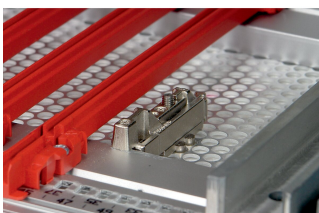

EuropacPRO Cover Plate Bloqueo Kit

NÚMERO DE CATÁLOGO

24566-007

Sujeción adicional de la placa de cubierta resistente para proteger contra golpes y vibraciones. El Kit será atornillado en la cubierta superior / inferior. Un perno móvil se acopla debajo de los rieles horizontales y por lo tanto proporciona fijación adicional.

CERTIFICACIONES

CARACTERÍSTICAS

Sujeción adicional de la placa de cubierta resistente

Se puede combinar con el tipo horizontal R y H

ATRIBUTOS DEL PRODUCTO

Tipo de producto: Kit de hardware

Familia de productos: EuropacPRO

Compatible con: Subpistas

Material: Aleación de zinc

Cantidad del paquete: 4

Gross Weight: 0.074kg

Par de apriete: 0.6N·m

ADVERTENCIA

Los productos nVent deben instalarse y usarse solo como se indica en las hojas de instrucciones y materiales de capacitación del producto nVent. Instruction sheets are available at www.nvent.com and from your nVent customer service representative. La instalación incorrecta, el mal uso, la aplicación incorrecta u otras fallas en el seguimiento completo de las instrucciones y advertencias de nVent pueden causar el mal funcionamiento del producto, daños a la propiedad, lesiones corporales graves y la muerte y/o anular la garantía.