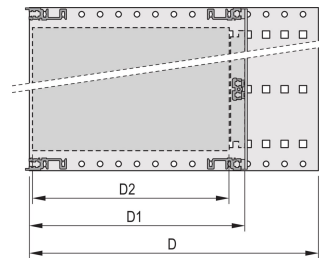

Kit de Subrack EuropacPRO de 19" para Backplane, Pesado, Blindaje Retrofit, con Manija Frontal, 6 U, 355 mm

NÚMERO DE CATÁLOGO

24567-464

Subrack blindado no EMC para montaje en placa trasera, versión pesada con paneles laterales soldados TOX y mango frontal.

CARACTERÍSTICAS

Subrack con panel lateral tipo H ("pesado"), 19" soporte está firmemente fijado al panel lateral (tox-frío soldado)

Se suministra como paquete plano que ahorra espacio

Riel horizontal trasero para montaje en plano trasero con tira de aislamiento

Tipo de riel horizontal "Heavy"

Resistencia a golpes y vibraciones hasta 5 g

IP 20, de acuerdo con IEC 60529

Golpes y vibraciones probados según las normas alemanas "Bahn" BN 411002, BN 411003

Dimensiones internas y externas de acuerdo con: IEC 60297-3-100, -101, IEEE 1101,1

Carga instalada hasta 15 kg

Versión con manijas frontales

ATRIBUTOS DEL PRODUCTO

Altura del rack: 6U

Fondo: 355mm

Cantidad del paquete: 1

Para montaje: Plano trasero

Profundidad de la placa: 160mm; 220mm; 280mm; 340mm