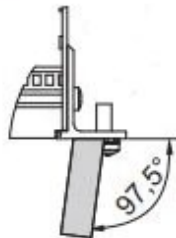

Kit de Subrack EuropacPRO de 19" para Backplane, Pesado, Blindaje Retrofit, con Manija Frontal, 6 U, 355 mm

NÚMERO DE CATÁLOGO

24567-464

Subrack blindado no EMC para montaje en placa trasera, versión pesada con paneles laterales soldados TOX y mango frontal.

CARACTERÍSTICAS

Subrack con panel lateral tipo H ("pesado"), 19" soporte está firmemente fijado al panel lateral (tox-frío soldado)

Se suministra como paquete plano que ahorra espacio

Riel horizontal trasero para montaje en plano trasero con tira de aislamiento

Tipo de riel horizontal "Heavy"

Resistencia a golpes y vibraciones hasta 5 g

IP 20, de acuerdo con IEC 60529

Golpes y vibraciones probados según las normas alemanas "Bahn" BN 411002, BN 411003

Dimensiones internas y externas de acuerdo con: IEC 60297-3-100, -101, IEEE 1101,1