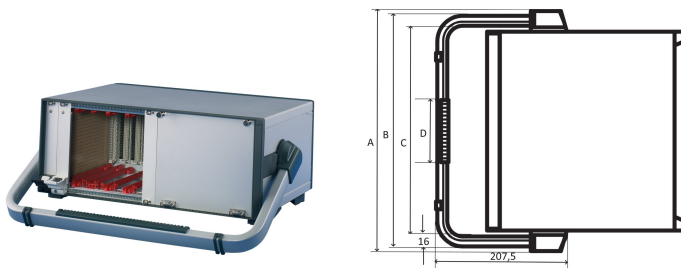

RatiopacPRO/-Air Tip-up Mango, 84 HP

NÚMERO DE CATÁLOGO

24571-322

Asas con asas.

CERTIFICACIONES

CARACTERÍSTICAS

Ajustable en incrementos de 30°

Retrofittable sin herramientas mecánicas en caso

Capacidad de carga estática 30 kg

El controlador permite al usuario tener una mejor vista en la parte frontal de la caja en caso de uso de escritorio

ATRIBUTOS DEL PRODUCTO

Ancho del rack: 84HP

Cantidad del paquete: 1

Tipo de mango: Mango de punta

Color: Plata

Acabado: Polvo recubierto

Material: Aluminio; ABDOMINALES

Familia de productos: RatiopacPRO; RatiopacPRO AIRE