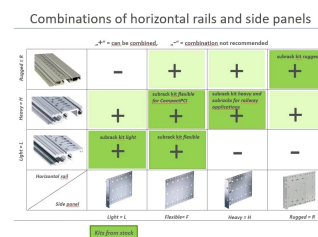

Riel Horizontal, Frente, Tipo L-OD, Luz, Sin Labio, 20 HP

NÚMERO DE CATÁLOGO

34560-020

El riel horizontal sin labio permite el uso de configuraciones como un panel frontal de 6 U para un subrack que se divide en 2 x 3 U.

CERTIFICACIONES

CARACTERÍSTICAS

Para la instalación detrás del panel frontal de ancho completo

< 28 HP para no imprimir

Sin labio (L-OD)

Extrusión de aluminio, acabado anodizado, superficie de contacto conductora