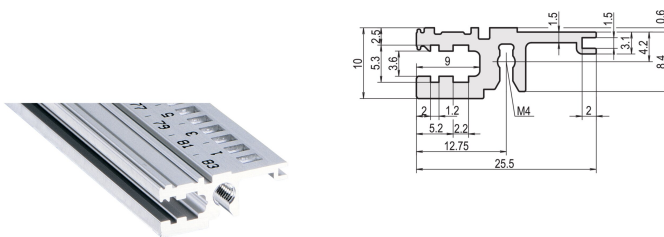

Riel Horizontal, Frente, Tipo L-OD, Luz, Sin Labio, 20 HP

NÚMERO DE CATÁLOGO

34560-020

El riel horizontal sin labio permite el uso de configuraciones como un panel frontal de 6 U para un subrack que se divide en 2 x 3 U.

CERTIFICACIONES

CARACTERÍSTICAS

Para la instalación detrás del panel frontal de ancho completo

< 28 HP para no imprimir

Sin labio (L-OD)

Extrusión de aluminio, acabado anodizado, superficie de contacto conductora

ATRIBUTOS DEL PRODUCTO

Ancho del rack: 20HP

Cantidad del paquete: 1

Acabado: Anodizado

Longitud: 106.68mm

Material: Aluminio

Familia de productos: EuropacPRO; RatiopacPRO; RatiopacPRO AIRE; CompacPRO; PropacPRO

Tipo de producto: Carril horizontal

Tipo: Luz, OD

Compatible con: Subpistas; Casos

Gross Weight: 0.029kg

DETALLES ADICIONALES DEL PRODUCTO

Tenga en cuenta que las entregas pueden realizarse en los SPQ indicados (SPQ, por ejemplo, 5 piezas, 10 piezas, 50 piezas, etc.). Diferentes cantidades de pedido (por ejemplo, 2 piezas) se pueden cambiar a la siguiente cantidad de entrega posible = Cantidad de paquete estándar.