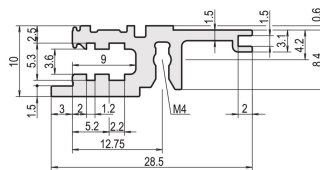

Riel Horizontal, Frente, Tipo L-KD, Ligero, Labio Corto, 28 HP

NÚMERO DE CATÁLOGO

34560-128

Combinations of horizontal rails and side panels

	Light 1	Flexibel 2	Heavy 3 HP	Edgecut 4 HP
Standard rail	+	+	-	-
Light 1	+	+	+	+
Flexibel 2	+	+	+	+
Heavy 3 HP	+	+	+	+
Edgecut 4 HP	+	+	+	+

Legend: "+" can be combined, "-" combination not recommended

El riel horizontal con un labio corto hace un diseño limpio al panel frontal ensamblado.

CERTIFICACIONES

CARACTERÍSTICAS

Carril estándar en la parte delantera

Instalación en la parte superior e inferior

Labio corto (L-KD)

< 28 HP para no imprimir

Extrusión de aluminio, acabado anodizado, superficie de contacto conductora

ATRIBUTOS DEL PRODUCTO

Ancho del rack: 28HP

Cantidad del paquete: 1

Acabado: Anodizado

Longitud: 147.32mm

Material: Aluminio

Familia de productos: EuropacPRO; RatiopacPRO; RatiopacPRO AIRE; CompacPRO; PropacPRO

Tipo de producto: Carril horizontal

Tipo: Luz, KD