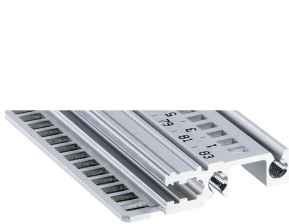

Riel horizontal, frontal, tipo H-LD, pesado, labio largo, para aplicación IEEE, 28 HP

NÚMERO DE CATÁLOGO

34560-328

Combinations of horizontal rails and side panels

*+ can be combined, *- combination not recommended

		Subrack 10 Light	Subrack 10 Heavy	Subrack 10 Super	Subrack 10 Super
Subrack 10 Light	-	+	+	+	+
Subrack 10 Heavy	+	+	+	+	+
Subrack 10 Super	+	+	-	-	-
Subrack 10 Super					
	Light 10	Heavy 10	Heavy 10	Heavy 10	Heavy 10

Subrack 10 Super

El riel horizontal con labio largo permite el uso de asas de inserción / extracción IEEE.

CERTIFICACIONES

CARACTERÍSTICAS

Para unidades plug-in con mango IEEE

Labio largo (H-LD)

Instalación en la parte superior e inferior

Para sistemas CPCI y VME64x

Extrusión de aluminio, acabado anodizado, superficie de contacto conductora

ATRIBUTOS DEL PRODUCTO

Ancho del rack: 28HP

Cantidad del paquete: 1

Acabado: Anodizado

Longitud: 147.32mm