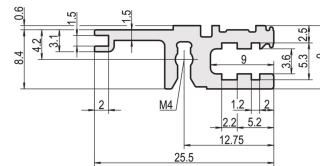

Riel Horizontal, Trasero, Tipo L-VT, Luz, 84 HP

NÚMERO DE CATÁLOGO

34560-684

Combinations of horizontal rails and side panels

	"H" can be combined		"L" combination not recommended	
Horizontal rail	-	+	+	+
Horizontal rail	+	+	+	+
Horizontal rail	+	+	-	-
Horizontal rail	+	+	-	-
Side panel	Light 1-F	Fluorescent 1-F	Heavy 1-F	Rugged 1-F

El riel horizontal, tipo VT permite el montaje directo de un backplane.

CERTIFICACIONES

CARACTERÍSTICAS

Para el montaje directo del backplane

Instalación empotrada para bajas demandas mecánicas (L-VT)

Montaje superior e inferior

Extrusión de aluminio, acabado anodizado, superficie de contacto conductora

ATRIBUTOS DEL PRODUCTO

Ancho del rack: 84HP

Cantidad del paquete: 1

Acabado: Anodizado

Longitud: 431.8mm

Material: Aluminio

Familia de productos: EuropacPRO; RatiopacPRO; RatiopacPRO AIRE; CompacPRO; PropacPRO